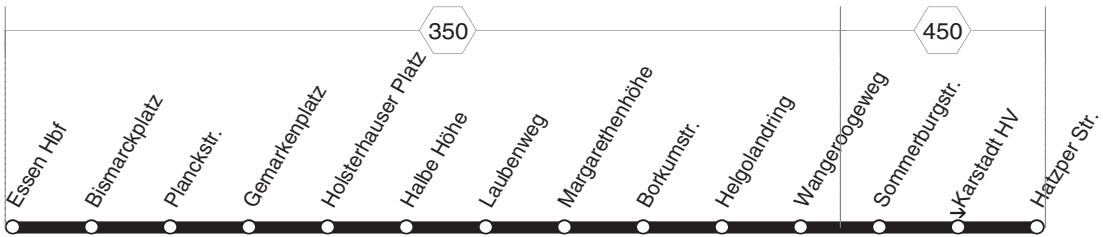

BUS

NE9

NE9

EVAG Essen Hbf - Holsterhausen -
Margarethenhöhe - Haarzopf
und zurück

NE9

BUS

Haltestellen		Abfahrtszeiten										
Essen Hbf (Bstg 6)	ab	0.00	0.30	1.30	23.30	0.00	0.30	4.30	5.30	6.00	6.30	23.30
Bismarckplatz (Bstg 2)		02	32	32	32	02	32	32	32	02	32	32
Planckstr. (Bstg 3)		04	34	34	34	04	34	34	34	04	34	34
Gemarkenplatz (Bstg 3)		05	35	35	35	05	35	35	35	05	35	35
Holsterhauser Pl. (Bstg 5)		07	37	37	37	07	37	alle	37	37	07	37
Halbe Höhe (Bstg 3)		08	38	38	38	08	38	38	38	08	38	38
Laubenweg (Bstg 3)		10	40	40	40	10	40	60	40	40	10	40
Margarethenhöhe (Bstg 3)		11	41	41	41	11	41	41	41	11	41	41
Borkumstr. (Bstg 1)		12	42	42	42	12	42	Min.	42	42	12	42
Helgolandring (Bstg 1)		13	43	43	43	13	43	43	43	13	43	43
Wangeroogweg (Bstg 1)		14	44	44	44	14	44	44	44	14	44	44
Sommerburgstr. (Bstg 1)		15	45	45	45	15	45	45	45	15	45	45
Karstadt HV (Bstg 1)		16	46	46	46	16	46	46	46	16	46	46
Hatzper Str. (Bstg 1)	an	0.17	0.47	1.47	23.47	0.17	0.47	4.47	5.47	6.17	6.47	23.47

Haltestellen		Abfahrtszeiten										
Essen Hbf (Bstg 6)	ab	0.00	0.30	6.30	7.30	23.30						
Bismarckplatz (Bstg 2)		02	32	32	32	32						
Planckstr. (Bstg 3)		04	34	34	34	34						
Gemarkenplatz (Bstg 3)		05	35	35	35	35						
Holsterhauser Pl. (Bstg 5)		07	37	alle	37	37						
Halbe Höhe (Bstg 3)		08	38	38	38	38						
Laubenweg (Bstg 3)		10	40	60	40	40						
Margarethenhöhe (Bstg 3)		11	41	41	41	41						
Borkumstr. (Bstg 1)		12	42	Min.	42	42						
Helgolandring (Bstg 1)		13	43	43	43	43						
Wangeroogweg (Bstg 1)		14	44	44	44	44						
Sommerburgstr. (Bstg 1)		15	45	45	45	45						
Karstadt HV (Bstg 1)		16	46	46	46	46						
Hatzper Str. (Bstg 1)	an	0.17	0.47	6.47	7.47	23.47						