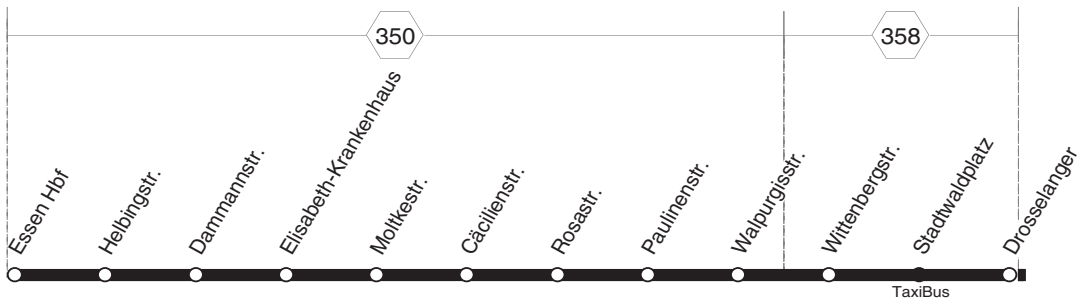

BUS

NE7

NE7

EVAG Essen Hbf - Stadtwald - Heisingen
und zurück

NE7

BUS

**NE7****montags bis freitags****samstags**

Haltestellen					Abfahrtszeiten							
Essen Hbf (Bstg 4)	ab	0.00	0.30	1.30	23.30	0.00	0.30	4.30	5.30	6.00	6.30	23.30
Helbingstr. (Bstg 1)		04	34	34	34	04	34	34	34	04	34	34
Dammannstr. (Bstg 1)		05	35	35	35	05	35	35	35	05	35	35
Elisabeth-Krkhs (Bstg 2)		06	36	36	36	06	36	36	36	06	36	36
Moltkestr. (Bstg 3)		08	38	38	38	08	38	38	38	08	38	38
Cäcilienstr. (Bstg 3)		10	40	40	40	10	40	40	40	10	40	40
Rosastr. (Bstg 1)		11	41	41	41	11	41	41	41	11	41	41
Paulinenstr. (Bstg 1)		12	42	42	42	12	42	42	42	12	42	42
Walpurgisstr. (Bstg 1)		13	43	43	43	13	43	43	43	13	43	43
Wittenbergstr. (Bstg 3)		14	44	44	44	14	44	alle	44	44	14	44
Stadtwaldplatz (Bstg 1)		16	46	46	46	16	46	60	46	46	16	46
Drosselanger (Bstg 1)		17	47	47	47	17	47	60	47	47	17	47
Schwarze Lene (Bstg 1)		18	48	48	48	18	48	Min.	48	48	18	48
Schöne Aussicht (Bstg 1)		19	49	49	49	19	49	Min.	49	49	19	49
Korte Klippe (Bstg 1)		19	49	49	49	19	49	Min.	49	49	19	49
Uhlenstr. (Bstg 1)		20	50	50	50	20	50	Min.	50	50	20	50
Elsaßstr. (Bstg 1)		21	51	51	51	21	51	Min.	51	51	21	51
Fernblick (Bstg 1)		22	52	52	52	22	52	Min.	52	52	22	52
Bahrenberg (Bstg 1)		22	52	52	52	22	52	Min.	52	52	22	52
Heisingen Kirche (Bstg 1)		23	53	53	53	23	53	Min.	53	53	23	53
Heisingen Ortsmitte (Bstg 1)		24	54	54	54	24	54	Min.	54	54	24	54
Lelei (Bstg 1)		25	55	55	55	25	55	Min.	55	55	25	55
Bonscheidter Str. (Bstg 1)		26	56	56	56	26	56	Min.	56	56	26	56
Heis. Baldeneysee (Bstg 2)	an	0.27	0.57	1.57	23.57	0.27	0.57	4.57	5.57	6.27	6.57	23.57