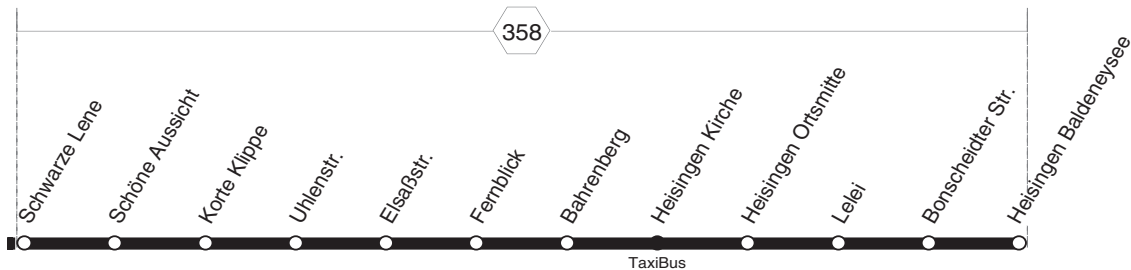

BUS

NE7

NE7

EVAG Essen Hbf - Stadtwald - Heisingen
und zurück

NE7

BUS

**NE7****montags bis freitags****samstags**

Haltestellen					Abfahrtszeiten							
Essen Hbf (Bstg 4)	ab	0.00	0.30	1.30	23.30	0.00	0.30	4.30	5.30	6.00	6.30	23.30
Helbingstr. (Bstg 1)		04	34	34	34	04	34	34	34	04	34	34
Dammannstr. (Bstg 1)		05	35	35	35	05	35	35	35	05	35	35
Elisabeth-Krkhs (Bstg 2)		06	36	36	36	06	36	36	36	06	36	36
Moltkestr. (Bstg 3)		08	38	38	38	08	38	38	38	08	38	38
Cäcilienstr. (Bstg 3)		10	40	40	40	10	40	40	40	10	40	40
Rosastr. (Bstg 1)		11	41	41	41	11	41	41	41	11	41	41
Paulinenstr. (Bstg 1)		12	42	42	42	12	42	42	42	12	42	42
Walpurgisstr. (Bstg 1)		13	43	43	43	13	43	43	43	13	43	43
Wittenbergstr. (Bstg 3)		14	44	44	44	14	44	alle	44	44	14	44
Stadtwaldplatz (Bstg 1)		16	46	46	46	16	46	60	46	46	16	46
Drosselanger (Bstg 1)		17	47	47	47	17	47	60	47	47	17	47
Schwarze Lene (Bstg 1)		18	48	48	48	18	48	Min.	48	48	18	48
Schöne Aussicht (Bstg 1)		19	49	49	49	19	49	Min.	49	49	19	49
Korte Klippe (Bstg 1)		19	49	49	49	19	49	Min.	49	49	19	49
Uhlenstr. (Bstg 1)		20	50	50	50	20	50	Min.	50	50	20	50
Elsaßstr. (Bstg 1)		21	51	51	51	21	51	Min.	51	51	21	51
Fernblick (Bstg 1)		22	52	52	52	22	52	Min.	52	52	22	52
Bahrenberg (Bstg 1)		22	52	52	52	22	52	Min.	52	52	22	52
Heisingen Kirche (Bstg 1)		23	53	53	53	23	53	Min.	53	53	23	53
Heisingen Ortsmitte (Bstg 1)		24	54	54	54	24	54	Min.	54	54	24	54
Lelei (Bstg 1)		25	55	55	55	25	55	Min.	55	55	25	55
Bonscheidter Str. (Bstg 1)		26	56	56	56	26	56	Min.	56	56	26	56
Heis. Baldeneysee (Bstg 2)	an	0.27	0.57	1.57	23.57	0.27	0.57	4.57	5.57	6.27	6.57	23.57