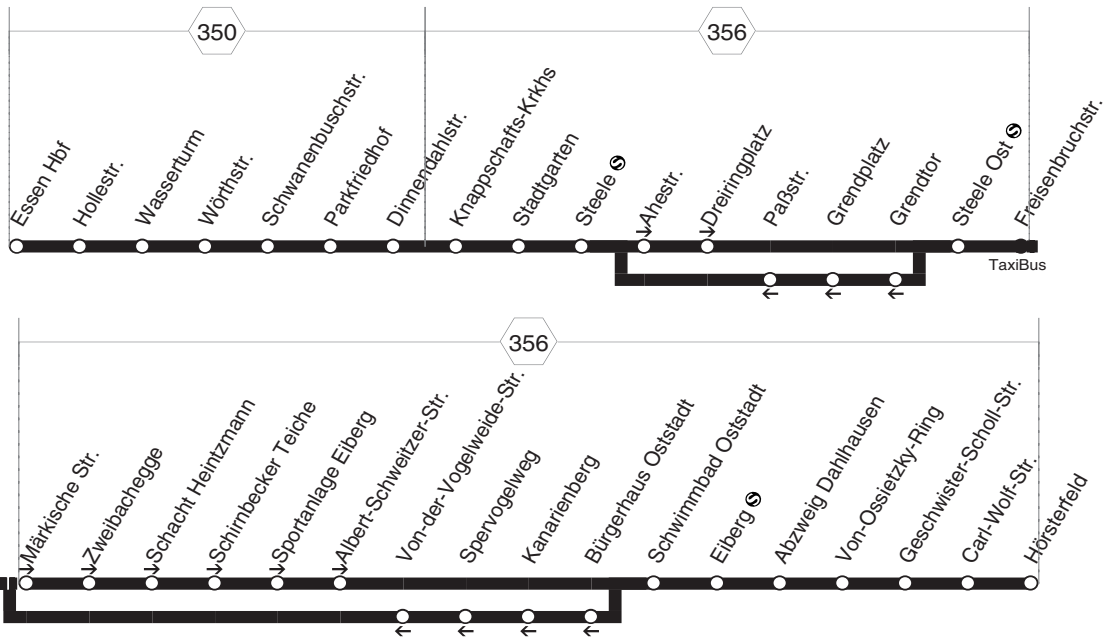

BUS

NE5

NE5

EVAG Essen Hbf - Huttrop - Steele - Hörsterfeld
und zurück

NE5

BUS