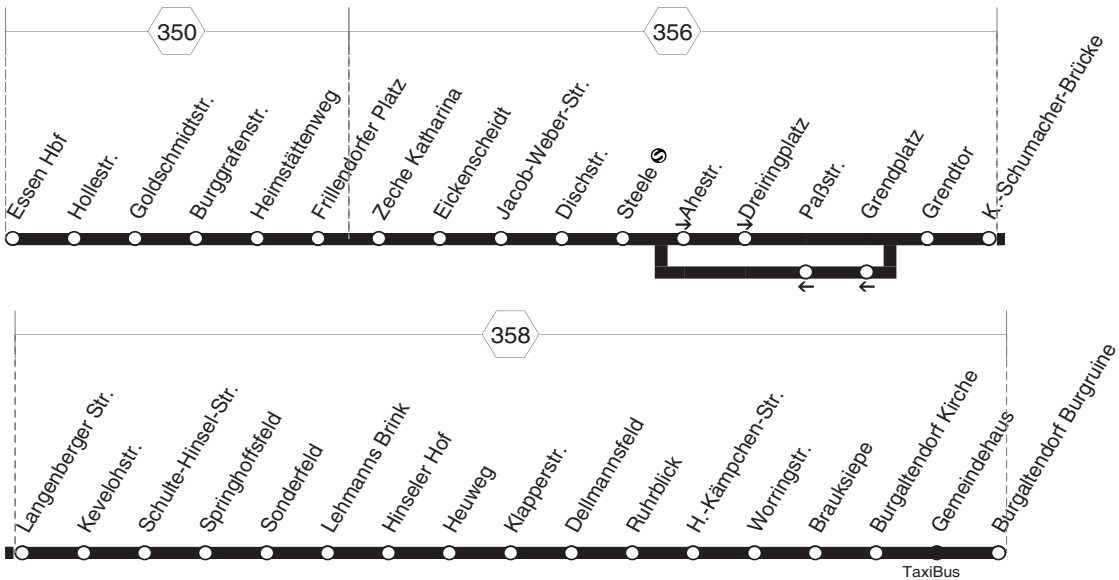

BUS**NE4****NE4**

EVAG
**Essen Hbf - Frillendorf - Steele -
 Uerruhr - Burgaltendorf
 und zurück**

NE4**BUS**

NE4

montags bis freitags

samstags

Haltestellen		Abfahrtszeiten										
Essen Hbf (Bstg 3)	ab	0.00	0.30	1.30	23.30	0.00	0.30	4.30	5.30	6.00	6.30	23.30
Hollestr. (Bstg 4)		02	32	32	32	02	32	32	32	02	32	32
Goldschmidtstr. (Bstg 2)		03	33	33	33	03	33	33	33	03	33	33
Burggrafenstr. (Bstg 1)		05	35	35	35	05	35	35	35	05	35	35
Heimstättenweg (Bstg 1)		06	36	36	36	06	36	36	36	06	36	36
Frillendorfer Platz (Bstg 3)		07	37	37	37	07	37	37	37	07	37	37
Zeche Katharina (Bstg 1)		08	38	38	38	08	38	38	38	08	38	38
Eickenscheidt (Bstg 1)		09	39	39	39	09	39	39	39	09	39	39
Jacob-Weber-Str. (Bstg 1)		10	40	40	40	10	40	40	40	10	40	40
Dischstr. (Bstg 1)		11	41	41	41	11	41	41	41	11	41	41
Steele S  (Bstg 10)		13	43	43	43	13	43	43	43	13	43	43
Ahestr. (Bstg 1)		15	45	45	45	15	45	alle	45	45	15	45
Dreiringplatz (Bstg 1)		16	46	46	46	16	46		46	46	16	46
Grendtor (Bstg 1)		17	47	47	47	17	47	60	47	47	17	47
K.-Schumacher-Br. (Bstg 1)		18	48	48	48	18	48		48	48	18	48
Langenberger Str. (Bstg 1)		19	49	49	49	19	49	Min.	49	49	19	49
Kevelohstr. (Bstg 1)		21	51	51	51	21	51		51	51	21	51
Schulte-Hinsel-Str. (Bstg 1)		22	52	52	52	22	52		52	52	22	52
Springhoffsfeld (Bstg 1)		23	53	53	53	23	53		53	53	23	53
Lehmanns Brink (Bstg 1)		26	56	56	56	26	56		56	56	26	56
Hinseler Hof (Bstg 1)		27	57	57	57	27	57		57	57	27	57
Klapperstr. (Bstg 1)		29	59	59	59	29	59		59	59	29	59
Dellmannsfeld (Bstg 1)		30	1.00	2.00	0.00	30	1.00	5.00	6.00	30	7.00	0.00
H.-Kämpchen-Str. (Bstg 1)		33	03	03	03	33	03		03	03	33	03
Brauksiepe (Bstg 1)		34	04	04	04	34	04		04	04	34	04
Gemeindehaus (Bstg 1)		36	06	06	06	36	06		06	06	36	06
Burgaltendorf Burgr. (Bstg 2)	an	0.37	1.07	2.07	0.07	0.37	1.07	5.07	6.07	6.37	7.07	0.07