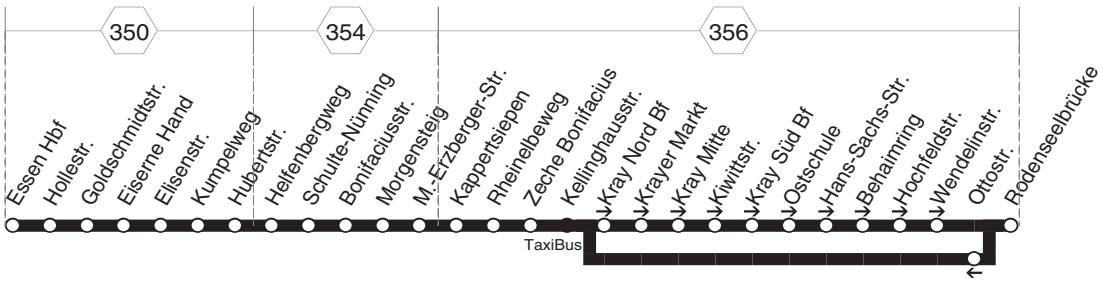

BUS

NE3

NE3

EVAG Essen Hbf - Schonnebeck - Kray - Leithe und zurück

NE3

BUS

**NE3****montags bis freitags****samstags**

Haltestellen		Abfahrtszeiten										
Essen Hbf (Bstg 2)	ab	0.00	0.30	1.30	23.30	0.00	0.30	4.30	5.30	6.00	6.30	23.30
Hollestr. (Bstg 4)		02	32	32	32	02	32	32	32	02	32	32
Goldschmidtstr. (Bstg 2)		03	33	33	33	03	33	33	33	03	33	33
Eiserne Hand (Bstg 2)		05	35	35	35	05	35	35	35	05	35	35
Elisenstr. (Bstg 2)		06	36	36	36	06	36	36	36	06	36	36
Kumpelweg (Bstg 2)		06	36	36	36	06	36	36	36	06	36	36
Hubertstr. (Bstg 2)		07	37	37	37	07	37	37	37	07	37	37
Helfenbergweg (Bstg 2)		08	38	38	38	08	38	38	38	08	38	38
Schulte-Nünning (Bstg 2)		09	39	39	39	09	39	39	39	09	39	39
Bonifaciusstr. (Bstg 3)		10	40	40	40	10	40	40	40	10	40	40
Morgensteig (Bstg 2)		11	41	41	41	11	41	alle	41	41	11	41
M.-Erzberger-Str (Bstg 2)		12	42	42	42	12	42	42	42	12	42	42
Rheinelbeweg (Bstg 2)		13	43	43	43	13	43	60	43	43	13	43
Zeche Bonifacius (Bstg 4)		14	44	44	44	14	44	44	44	14	44	44
Kellinghausstr. (Bstg 2)		15	45	45	45	15	45	Min.	45	45	15	45
Kray Nord Bf (Bstg 3)		17	47	47	47	17	47	47	47	17	47	47
Krayer Markt (Bstg 1)		18	48	48	48	18	48	48	48	18	48	48
Kray Mitte (Bstg 1)		19	49	49	49	19	49	49	49	19	49	49
Kiwittstr. (Bstg 1)		20	50	50	50	20	50	50	50	20	50	50
Kray Süd Bf (Bstg 2)		22	52	52	52	22	52	52	52	22	52	52
Ostschule (Bstg 2)		22	52	52	52	22	52	52	52	22	52	52
Hans-Sachs-Str. (Bstg 2)		23	53	53	53	23	53	53	53	23	53	53
Behaimring (Bstg 2)		24	54	54	54	24	54	54	54	24	54	54
Hochfeldstr. (Bstg 2)		25	55	55	55	25	55	55	55	25	55	55
Wendelinstr. (Bstg 3)		28	58	58	58	28	58	58	58	28	58	58
Rodenseelbrücke (Bstg 1)	an	0.29	0.59	1.59	23.59	0.29	0.59	4.59	5.59	6.29	6.59	23.59