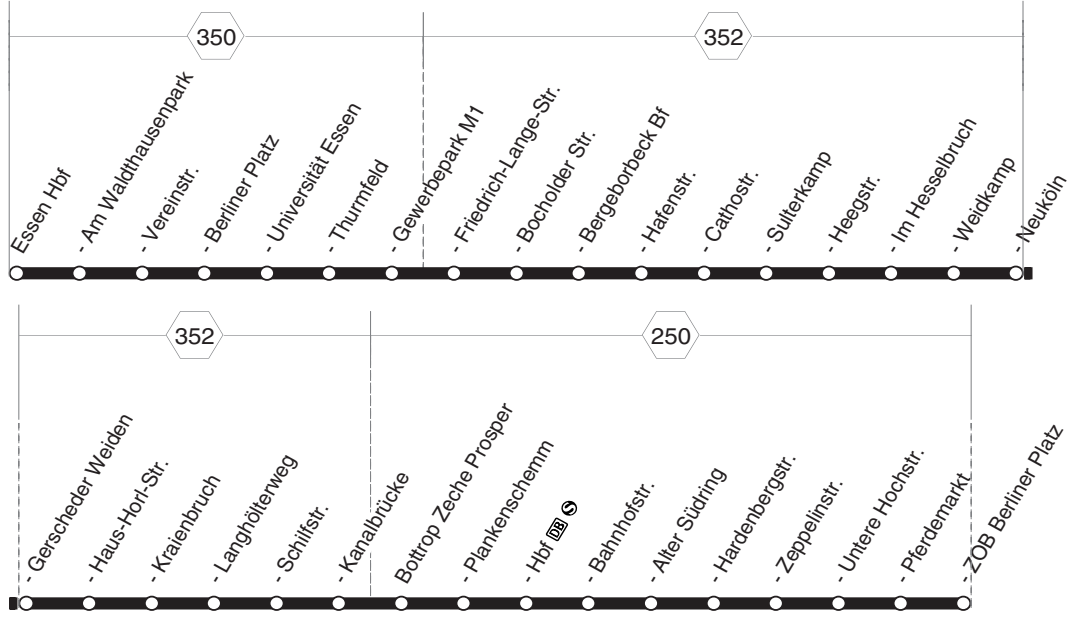

BUS

NE16

EVAG  
NE16

Essen Hbf - Bergeborbeck -  
Essen Dellwig - Bottrop  
und zurück

BUS  
NE16

BUS

**NE16****montags bis freitags****samstags**

Haltestellen					Abfahrtszeiten							
Essen Hbf (Bstg 6)	ab	0.00	0.30	1.30	23.30	0.00	0.30	4.30	5.30	6.00	6.30	23.30
- Am Waldthausenpark (Bstg 2)		02	32	32	32	02	32	32	32	02	32	32
- Vereinstr. (Bstg 2)		03	33	33	33	03	33	33	33	03	33	33
- Berliner Platz (Bstg 4)		05	35	35	35	05	35	35	35	05	35	35
- Universität Essen (Bstg 2)		06	36	36	36	06	36	36	36	06	36	36
- Thurmfeld (Bstg 2)		07	37	37	37	07	37	37	37	07	37	37
- Gewerbepark M1 (Bstg 2)		08	38	38	38	08	38	38	38	08	38	38
- Friedrich-Lange-Str. (Bstg 4)		09	39	39	39	09	39	39	39	09	39	39
- Bocholder Str. (Bstg 4)		10	40	40	40	10	40	40	40	10	40	40
- Bergeborbeck Bf (Bstg 1)		11	41	41	41	11	41	41	41	11	41	41
- Hafenstr. (Bstg 4)		12	42	42	42	12	42	alle	42	12	42	42
- Cathostr. (Bstg 2)		13	43	43	43	13	43		43	13	43	43
- Sulterkamp (Bstg 2)		14	44	44	44	14	44	60	44	14	44	44
- Heegstr. (Bstg 2)		15	45	45	45	15	45		45	15	45	45
- Im Hesselbruch (Bstg 2)		16	46	46	46	16	46	Min.	46	16	46	46
- Weidkamp (Bstg 2)		17	47	47	47	17	47		47	17	47	47
- Gerscheder Weiden (Bstg 2)		19	49	49	49	19	49		49	19	49	49
- Haus-Horl-Str. (Bstg 2)		20	50	50	50	20	50		50	20	50	50
- Langhölterweg (Bstg 2)		21	51	51	51	21	51		51	21	51	51
- Kanalbrücke (Bstg 2)		23	53	53	53	23	53		53	23	53	53
Bottrop Zeche Prosper (Bstg 02)		24	54	54	54	24	54		54	24	54	54
- Bottrop Hbf  		27	57	57	57	27	57		57	27	57	57
- Alter Südring		29	59	59	59	29	59		59	29	59	59
- Zeppelinstr.		30	1.00	2.00	0.00	30	1.00	5.00	6.00	30	7.00	0.00
- Untere Hochstr.		32	02	02	02	32	02	02	02	32	02	02
- ZOB Berliner Platz	an	0.34	1.04	2.04	0.04	0.34	1.04	5.04	6.04	6.34	7.04	0.04