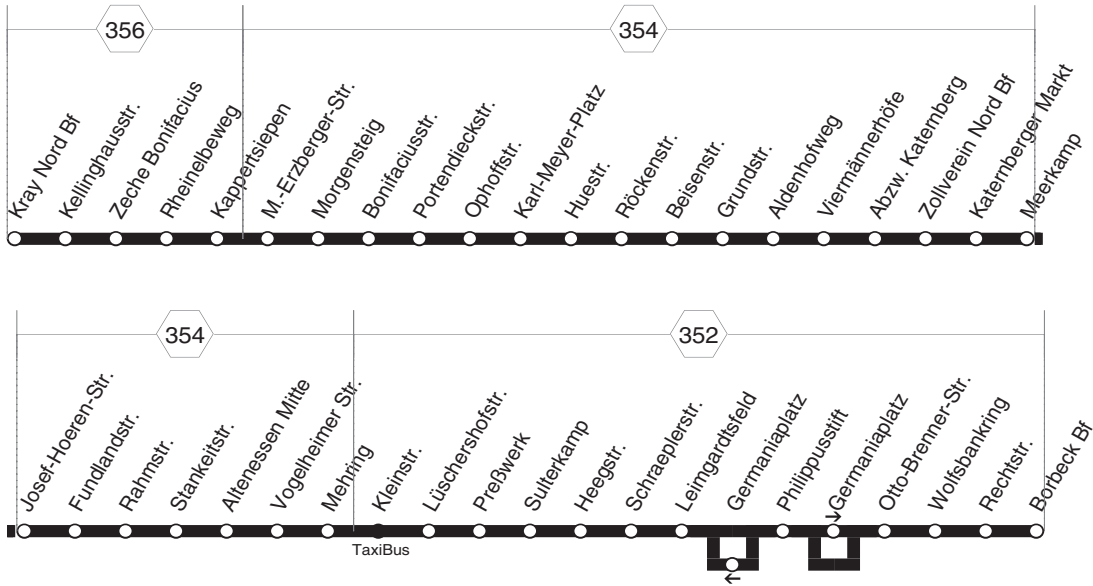

BUS

NE15

EVAG
NE15

**Kray - Schonnebeck - Katernberg -
Altenessen - Borbeck
und zurück**

NE15

BUS