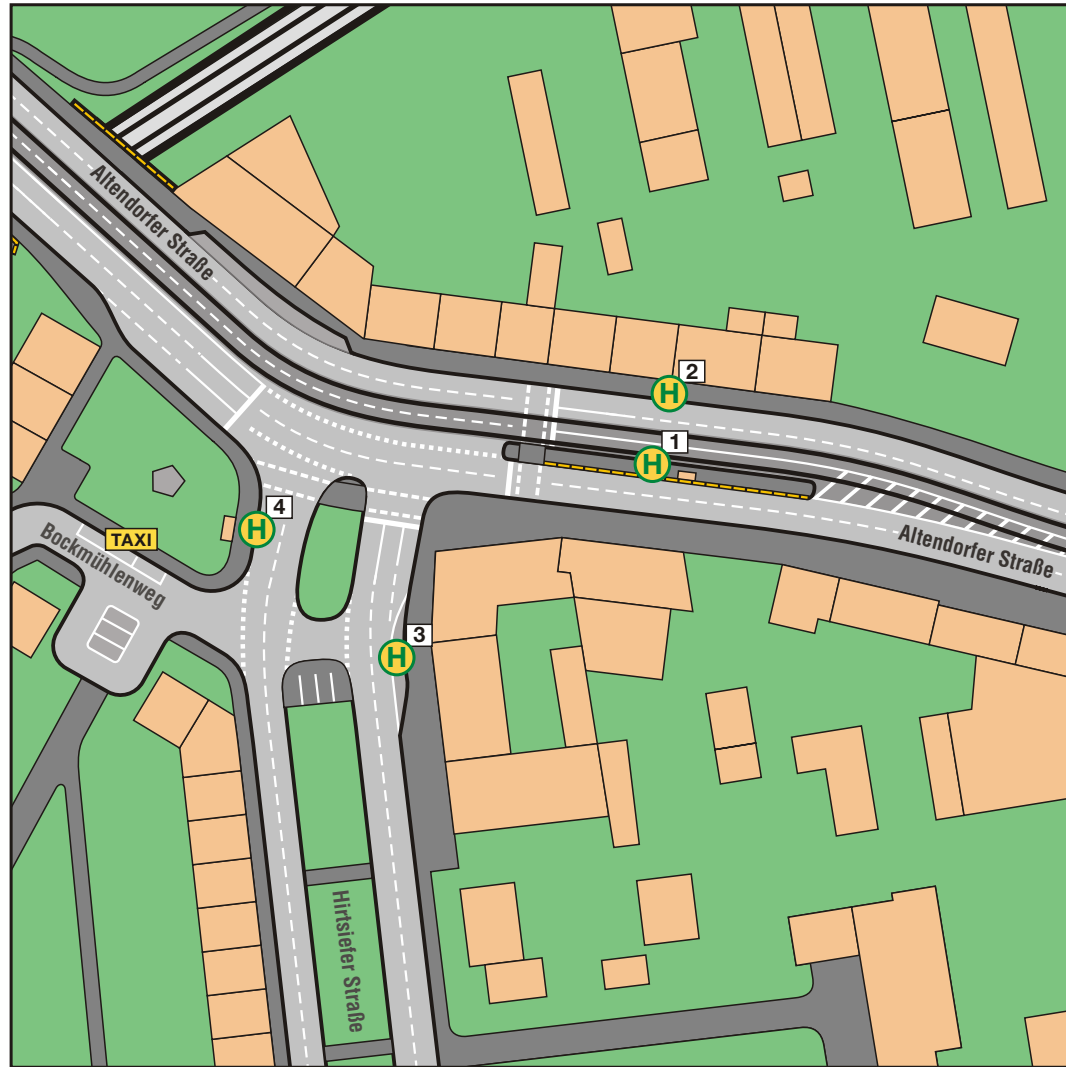

Essen Bockmühle

			(H)
 103	Rathaus Essen - Steele	1	
 103	Borbeck - Dellwig	2	
 105	Essen Hbf - Bergerhausen - Rellinghausen	1	
 105	Frintrop	2	
 160	Schölerpad - Borbeck	3	
 160	Rüttenscheid - Stoppenberg	4	
 161	Schölerpad	3	
 161	Rüttenscheid - Stoppenberg	4	
NachtNetz			
 NE11	Essen Hbf	1	
 NE11	Essen Frintrop - Oberhausen	2	
 NE14	Bergeborbeck	3	
 NE14	Holsterhausen - Huttrop - Steele - Kray	4	

 Haltestellen