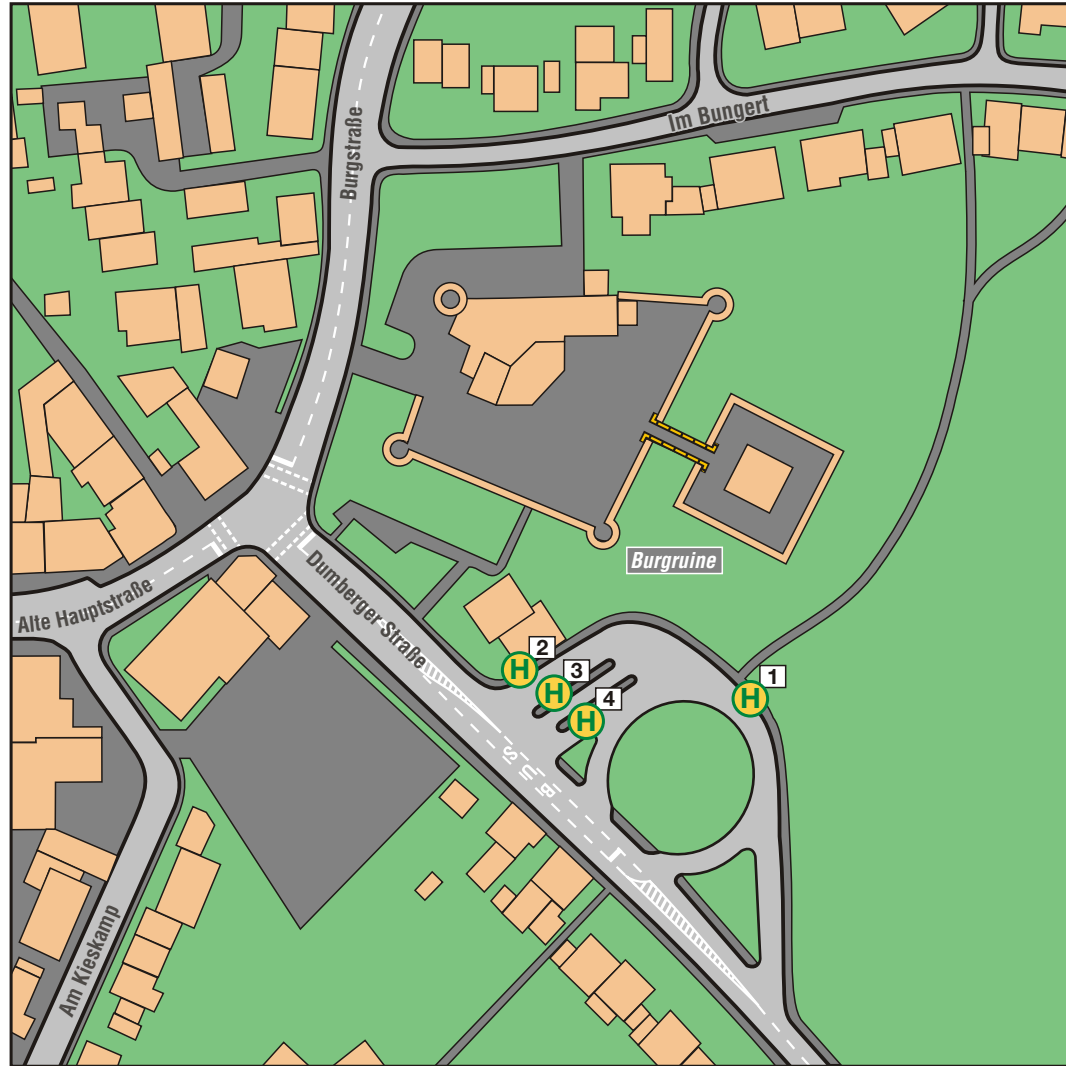

Essen Burgaltendorf Burgruine

		H
 166	HAT-Niederwenigern	1
 166	Steele - Essen Hbf - Dellwig	3
 180	Kupferdreh - Werden	4
 359	Bochum Dahlhausen - 4 Hattingen - Sprockhövel	4
 SB15	Überruhr - Essen Hbf	2
NachtNetz		
 NE4	Überruhr - Steele - Frillendorf - Essen Hbf	2