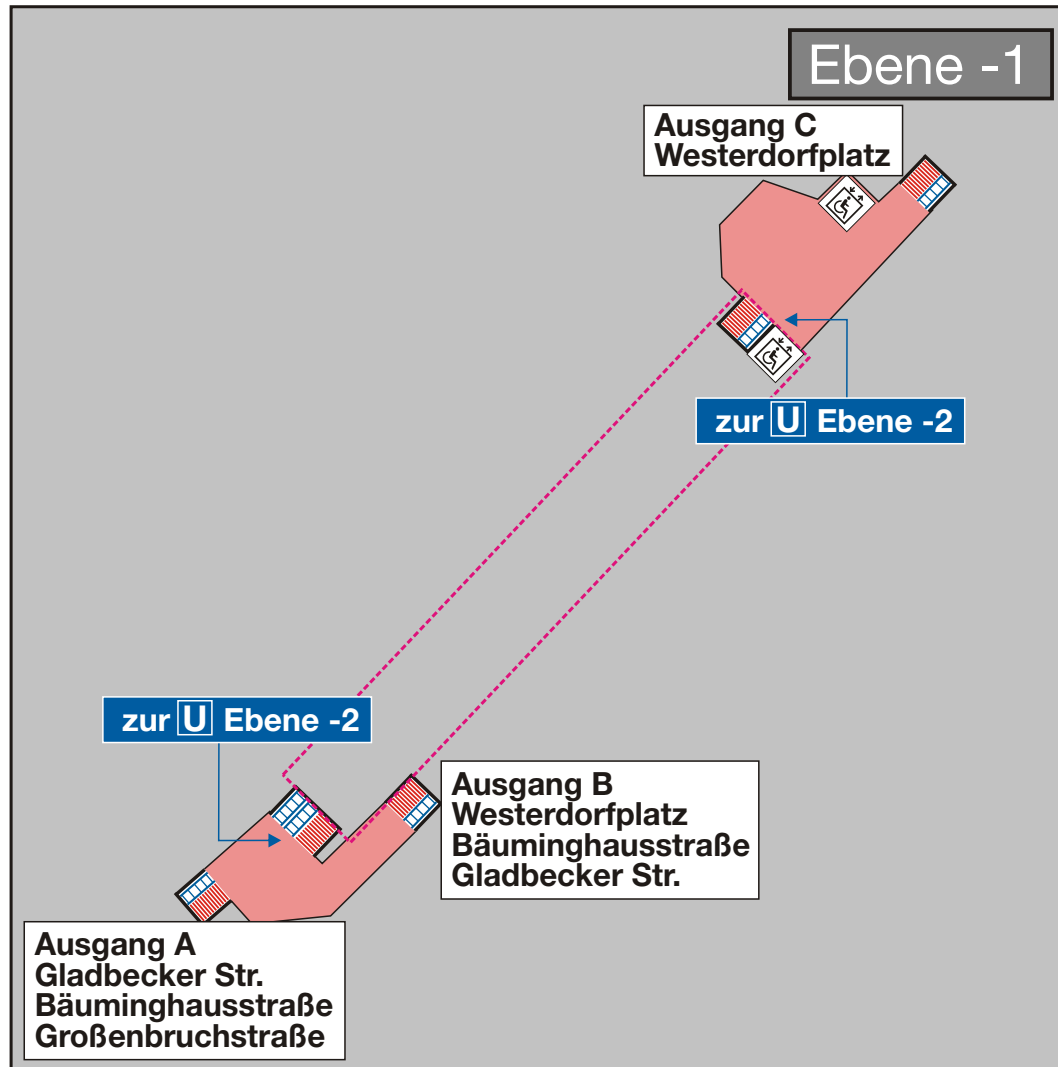

Essen Bäuminghausstraße

Ebene -2	Gleis
11 Altenessen - Essen Karnap - GE-Buerer Str.	1
11 Essen Hbf - Rüttenscheid - Messe	2
18 Karlsplatz	1
18 Essen Hbf - MH-Rhein-Ruhr-Zentrum - Mülheim Hbf	2

Treppen
 Rolltreppen
 Aufzug
 Stadtbahn

Eine Etage tiefer: Ebene -2