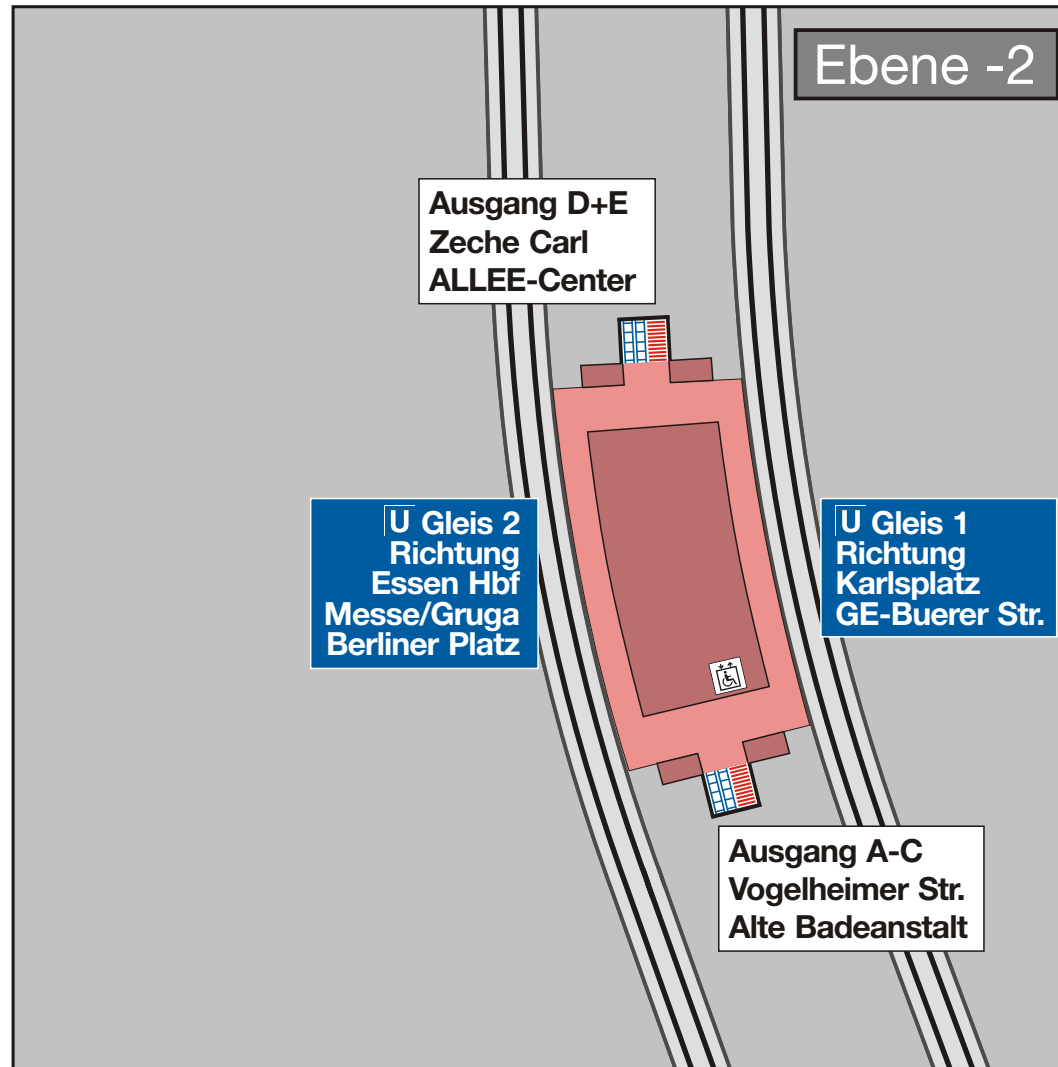

Essen Altenessen Mitte

Ebene 0

 162	Rahmviertel - Karlsplatz	2
 170	Borbeck	1
 170	Katernberg - Schonnebeck - Kray - Steele	2
 172	Karlsplatz	1

Ebene -2

		Gleis
 11	Essen Karnap - GE-Buerer Str.	1
 11	Essen Hbf - Rüttenscheid - Messe	2
 18	Karlsplatz	1
 18	Essen Hbf - MH-Rhein-Ruhr-Zentrum - Mülheim Hbf	2