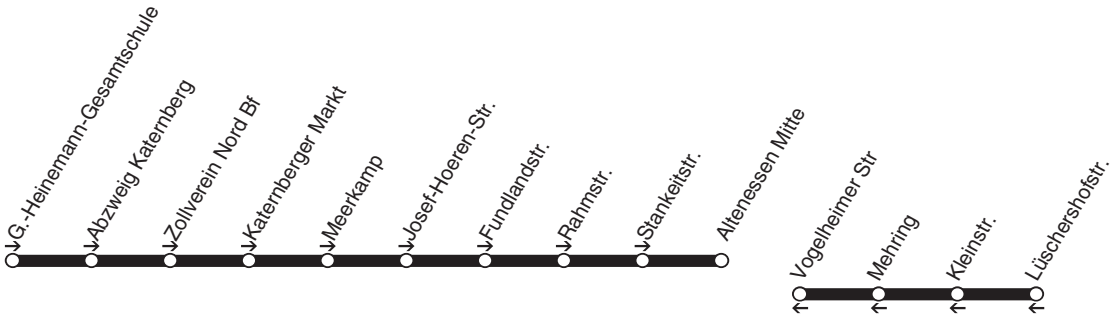

**BUS**

**E84/86**

**E84/86**

**EVAG**  
G.-H.-Gesamtschule - Altenessen Mitte -  
Lüschershofstr. - Altenessen Mitte  
und zurück

**E84/86**

**BUS**

**BUS****E84/86****montags bis freitags**

Haltestellen		Abfahrtszeiten	
G.-H.-Gesamtschule (Bstg 1)	ab	<b>41</b> <b>12</b>	<b>41</b> <b>12</b>
- Abzw. Katernberg (Bstg 3)			52
- Zollverein Nord Bf (Bstg 2)			54
- Katernberger Markt (Bstg 5)			56
- Meerkamp (Bstg 1)			58
- Josef-Hoeren-Str. (Bstg 1)			59
- Fundlandstr. (Bstg 1)			<b>13.01</b>
- Rahmstr. (Bstg 1)			02
- Stankeitstr. (Bstg 1)			03
- Altenessen Mitte (Bstg 1)	an		<b>13.06</b>
- Lüschershofstr. (Bstg 2)	ab		<b>13.38</b>
- Kleinstr. (Bstg 2)			39
- Mehring (Bstg 2)			41
- Vogelheimer Str. (Bstg 2)			42
- Altenessen Mitte (Bstg 2)	an		<b>13.44</b>

**41** = nur an Schultagen **12** = nur dienstags**BUS****E84/86****montags bis freitags**

Haltestellen		Abfahrtszeiten	
Essen Lüschershofstr. (Bstg 2)	ab	<b>41</b> <b>12</b>	<b>13.38</b>
- Kleinstr. (Bstg 2)			39
- Mehring (Bstg 2)			41
- Vogelheimer Str. (Bstg 2)			42
- Altenessen Mitte (Bstg 2)			<b>13.44</b>

**41** = nur an Schultagen **12** = nur dienstags**E84/86****EVAG**  
G.-H.-Gesamtschule - Altenessen Mitte -  
Lüschershofstr. - Altenessen Mitte  
und zurück**E84/86****BUS**