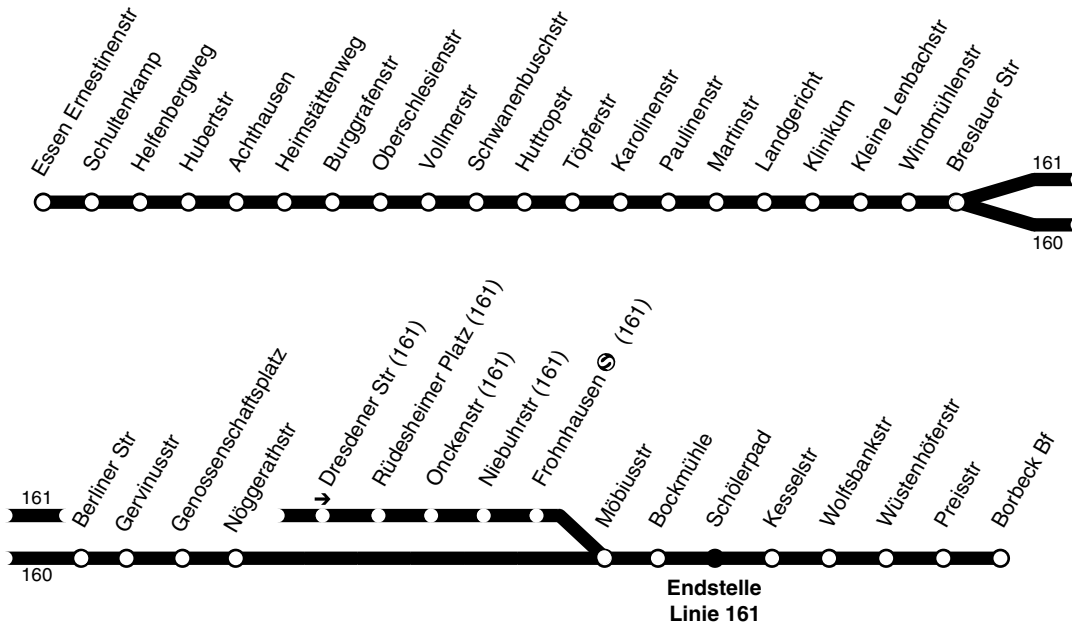

160|161

EVAG
160|161

Ernestinenstr - Frillendorf - Klinikum -
Schülerpad - Borbeck Bf

160|161

**160161****montags bis freitags**

Haltestellen	Abfahrtszeiten																
	160	160	160	160	161	160	161	160	161	160	161	160	161	160	161	160	161
Ernestinenstr (Bstg 4) ab	4.32	5.12	5.32	5.52		6.12	6.22	6.32	6.42	6.52	7.02	7.12	7.22	7.32	7.42	7.52	8.02
Helfenbergweg (Bstg 1)	35	15	35	55		15	25	35	45	55	05	15	25	35	45	55	05
Heimstättenweg (Bstg 2)	38	18	38	58		18	28	38	48	58	08	18	28	38	48	58	08
Burggrafenstr (Bstg 3)	40	20	40	6.00	6.10	20	30	40	50	7.00	10	20	30	40	50	8.00	10
Oberschlesienstr (Bstg 3)	42	22	42	02	12	22	32	42	52	02	12	22	32	42	52	02	12
Schwabenbuschstr (Bstg 3)	45	25	45	05	15	25	35	45	55	05	15	25	35	45	55	05	15
Huttopstr (Bstg 1)	47	27	47	07	17	27	37	47	57	07	17	27	37	47	57	07	17
Töpferstr (Bstg 3)	49	29	49	09	19	29	39	49	59	09	19	29	39	49	59	09	19
Paulinenstr (Bstg 2)	52	32	52	12	22	32	42	52	7.02	12	22	32	42	52	8.02	12	22
Martinstr (Bstg 3)	54	34	54	14	24	34	44	54	04	14	24	34	44	54	04	14	24
Landgericht (Bstg 3)	56	36	56	16	26	36	46	56	06	16	26	36	46	56	06	16	26
Klinikum (Bstg 3)	59	39	59	19	29	39	49	59	09	19	29	39	49	59	09	19	29
Windmühlenstr (Bstg 1)	5.03	43	6.03	23	33	43	53	7.03	13	23	33	43	53	8.03	13	23	33
Breslauer Str (Bstg 3)	05	45	05	25	6.35	45	6.55	05	7.15	25	7.35	45	7.55	05	8.15	25	8.35
Gervinusstr (Bstg 3)	08	48	08	28		48		08		28		48		08		28	
Genossenschaftspl. (Bstg 1)	5.09	5.49	6.09	6.29		6.49		7.09		7.29		7.49		8.09		8.29	
Rüdesheimer Platz (Bstg 1)					6.37		6.57		7.17		7.37		7.57		8.17		8.37
Onckenstr (Bstg 3)					38		58		18		38		58		18		38
Frohnhausen (Bstg 1)					40		7.00		20		40		8.00		20		40
Möbiusstr (Bstg 1)	5.11	5.51	6.11	6.31	41	6.51	01	7.11	21	7.31	41	7.51	01	8.11	21	8.31	41
Bockmühle (Bstg 3)	5.13	5.53	6.13	6.33	43	6.53	03	7.13	23	7.33	43	7.53	03	8.13	23	8.33	43
Schölerpad (Bstg 2)					6.45		7.05		7.25		7.45		8.05		8.25		8.45
Schölerpad (Bstg 1)	5.15	5.55	6.15	6.35		6.55		7.15		7.35		7.55		8.15		8.35	
Wolfsbankstr (Bstg 1)	17	57	17	37		57		17		37		57		17		37	
Wüstenhöferstr (Bstg 1)	19	59	19	39		59		19		39		59		19		39	
Borbeck Bf (Bstg 4) an	5.23	6.03	6.23	6.43		7.03		7.23		7.43		8.03		8.23		8.43	