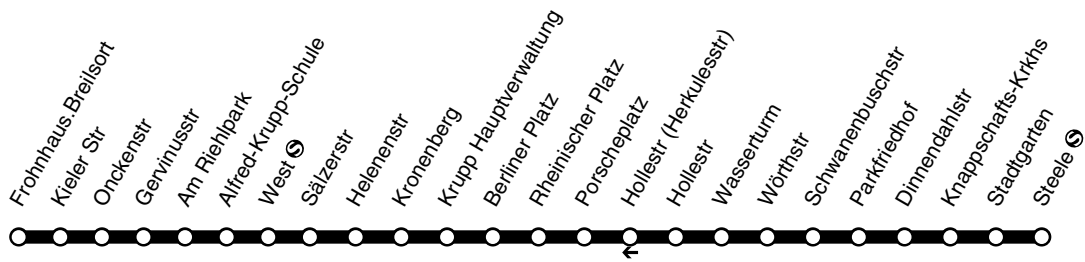

109

109

Frohnhausen Breilsort - Altendorf -
Porscheplatz - Steele Ⓢ
und zurück

109

**109****montags bis freitags**

Haltestellen	Abfahrtszeiten																	
Frohnhausen Breilsort (Bstg 1) ab	4.44	5.14		5.44	6.04		17.44	17.54	18.04	18.14	18.24	18.34	18.44	18.57				
Kieler Str (Bstg 1)	45	15		45	05		45	55	05	15	25	35	45	58				
Onckenstr (Bstg 1)	46	16		46	06		46	56	06	16	26	36	46	59				
Gervinusstr (Bstg 1)	48	18		48	08		48	58	08	18	28	38	48	19.01				
Am Riehlpark (Bstg 1)	49	19		49	09		49	59	09	19	29	39	49	02				
Alfred-Krupp-Schule (Bstg 2)	51	21		51	11		51	18.01	11	21	31	41	51	03				
West ☉ (Bstg 1)	52	22		52	12		52	02	12	22	32	42	52	04				
Sälzerstr (Bstg 1)	54	24		54	14		54	04	14	24	34	44	54	05				
Helenenstr (Bstg 4)	56	26		56	16		56	06	16	26	36	46	56	07				
Kronenberg (Bstg 1)	58	28		58	18	alle	58	08	18	28	38	48	58	09				
Krupp Hauptverwaltung (Bstg 1)	5.00	30		6.00	20		18.00	10	20	30	40	50	19.00	11				
Berliner Platz (Bstg 2)	01	31		01	21	10	01	11	21	31	41	51	01	12				
Rheinischer Platz (Bstg 1)	02	32		02	22		02	12	22	32	42	52	02	13				
Porscheplatz (Bstg 4)	4.34	04	5.24	34	5.44	5.54	04	6.14	24	Min.	04	14	24	34	44	54	04	15
Hollestr (Bstg 1)	36	06	26	36	46	56	06	16	26	06	16	26	36	46	56	06	17	
Wasserturm (Bstg 1)	38	08	28	38	48	58	08	18	28	08	18	28	38	48	58	08	19	
Wörthstr (Bstg 1)	39	09	29	39	49	59	09	19	29	09	19	29	39	49	59	09	20	
Schwanenbuschstr (Bstg 1)	41	11	31	41	51	6.01	11	21	31	11	21	31	41	51	19.01	11	21	
Parkfriedhof (Bstg 1)	42	12	32	42	52	02	12	22	32	12	22	32	42	52	02	12	22	
Dinnendahlstr (Bstg 1)	44	14	34	44	54	04	14	24	34	14	24	34	44	54	04	14	24	
Knappschafts-Krkhs (Bstg 1)	45	15	35	45	55	05	15	25	35	15	25	35	45	55	05	15	25	
Stadtgarten (Bstg 1)	46	16	36	46	56	06	16	26	36	16	26	36	46	56	06	16	26	
Steele ☉ an	4.49	5.19	5.39	5.49	5.59	6.09	6.19	6.29	6.39	18.19	18.29	18.39	18.49	18.59	19.09	19.19	19.29	