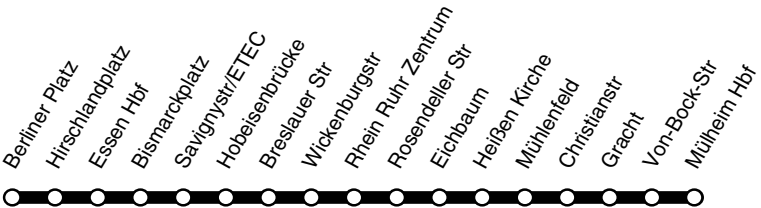

**Essen Berliner Platz - Essen Hbf -
Rhein-Ruhr-Zentrum - Mülheim Hbf
und zurück**

Haltestellen	Abfahrtszeiten																
Essen Berliner Platz (Bstg 2) ab	4.11	4.31	4.51		7.21	7.26	7.31	7.36	7.41		19.01	19.16	21.01	21.31	23.01		
- Hirschlandplatz (Bstg 2)	12	32	52		22	27	32	37	42		02	17	02	32	02		
- Essen Hbf (Bstg 2g)	14	34	54		24	29	34	39	44		04	19	04	34	04		
- Bismarckplatz (Bstg 2)	15	35	55		25	30	35	40	45		05	20	05	35	05		
- Savignystr/ETEC (Bstg 2)	17	37	57		27	32	37	42	47		07	22	07	37	07		
- Hobeisenbrücke (Bstg 2)	18	38	58		28	33	38	43	48		08	23	08	38	08		
- Breslauer Str (Bstg 2)	19	39	59	alle	29	34	39	44	49	alle	09	24	alle	09	39	alle	09
- Wickenburgstr (Bstg 2)	20	40	5.00		30	7.35	40	7.45	50		10	25	10	40	10		
MH-Rhein-Ruhr-Zentrum (Bstg 3)	21	41	01	10	31		41		51	10	11	26	15	11	41	30	11
- Rosendeller Str.	23	43	03		33		43		53		13	28		13	43		13
- Eichbaum	24	44	04	Min.	34		44		54	Min.	14	29	Min.	14	44	Min.	14
- Heißen Kirche (Bstg U1)	26	46	06		36		46		56		16	31		16	46		16
- Mühlenfeld	27	47	07		37		47		57		17	32		17	47		17
- Christianstr.	28	48	08		38		48		58		18	33		18	48		18
- Gracht	29	49	09		39		49		59		19	34		19	49		19
- Von-Bock-Str.	30	50	10		40		50		8.00		20	35		20	50		20
- Hauptbahnhof (Bstg 2) an	4.31	4.51	5.11		7.41		7.51		8.01		19.21	19.36		21.21	21.51		23.21