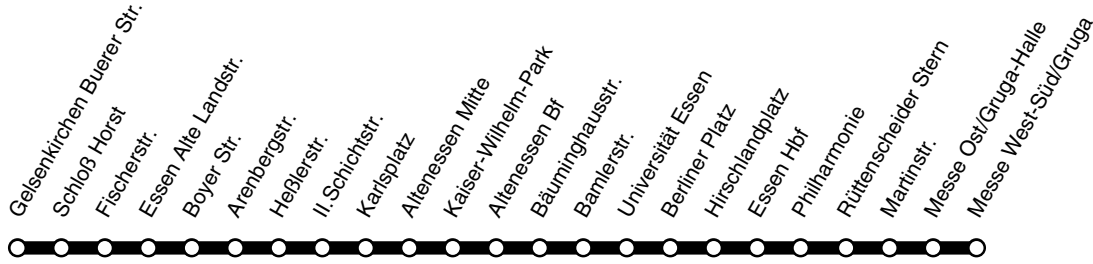

11

11

**GE-Buerer Str. - E-Karnap - Altenessen -
Essen Hbf - Rüttenscheid - Messe
und zurück**

11

Haltestellen		Abfahrtszeiten																	
					73		73												
Buerer Str.	ab	4.23	6.03	6.13	7.03		7.13		7.23	18.33	18.47	19.47	20.02	20.17	20.32				
Schloß Horst		25	05	15	05		15		25	35	49	49	04	19	34				
Fischerstr.		26	06	16	06		16		26	36	50	50	05	20	35				
Alte Landstr. (Bstg 2)		28	08	18	08	7.15	18	7.25	28	38	52	52	07	22	37				
Boyer Str. (Bstg 2)		29	09	19	09	16	19	26	29	39	53	53	08	23	38				
Arenbergstr. (Bstg 2)		30	10	20	10	17	20	27	30	40	54	54	09	24	39				
Heßlerstr. (Bstg 2)		32	12	22	12	19	22	29	32	42	56	56	11	26	41				
II.Schichtstr. (Bstg 2)		34	14	24	14	21	24	31	34	44	58	58	13	28	43				
Karlsplatz (Bstg 2)	ab	4.35	6.15	6.25	7.15	7.22	7.25	7.32	7.35	18.45	18.59	19.59	20.14	20.29	20.44				
Altenessen Mitte (Bstg 2)		36	alle	16	26	alle	16	23	26	33	36	alle	46	19.00	alle	20.00	15	30	45
K.-Wilhelm-Park (Bstg 2)		37		17	27		17	24	27	34	37		47	01		01	16	31	46
Altenessen Bf (Bstg 2)		38	20	18	28	10	18	25	28	35	38	10	48	02 ⁵ /10/15		02	17	32	47
Bäuminghausstr. (Bstg 2)		39		19	29		19	26	29	36	39		49	03		03	18	33	48
Bamlerstr. (Bstg 2)		40	Min.	20	30	Min.	20	27	30	37	40	Min.	50	04	Min.	04	19	34	49
Universität Essen (Bstg 2)		42		22	32		22	29	32	39	42		52	06		06	21	36	51
Berliner Platz (Bstg 2)		43		23	33		23	30	33	40	43		53	07		07	22	37	52
Hirschlandplatz (Bstg 2)		44		24	34		24	31	34	41	44		54	08		08	23	38	53
Essen Hbf (Bstg 2)	an	4.46	6.26	6.36	7.26	7.33	7.36	7.43	7.46	18.56	19.10	20.10	20.25	20.40	20.55				
Essen Hbf (Bstg 2)	ab	4.46	6.26	6.36	7.26		7.36		7.46	18.56	19.10	20.10	20.25	20.40	21.00				
Philharmonie (Bstg 2)		47		27	37		27		37	47		57	11			11	26	41	01
Rütterscheider Stern (Bstg 2)		49		29	39		29		39	49		59	13			13	28	43	03
Martinstr. (Bstg 2)		50		30	40		30		40	50		19.00	14			14	29	44	04
Messe Ost/Gruga-Halle (Bstg 2)		51		31	41		31		41	51		01	15			15	30	45	05
Messe West-Süd/Gr (Bstg 2)		4.52	6.32	6.42	7.32		7.42		7.52	19.02	19.16	20.16	20.31	20.46	21.06				