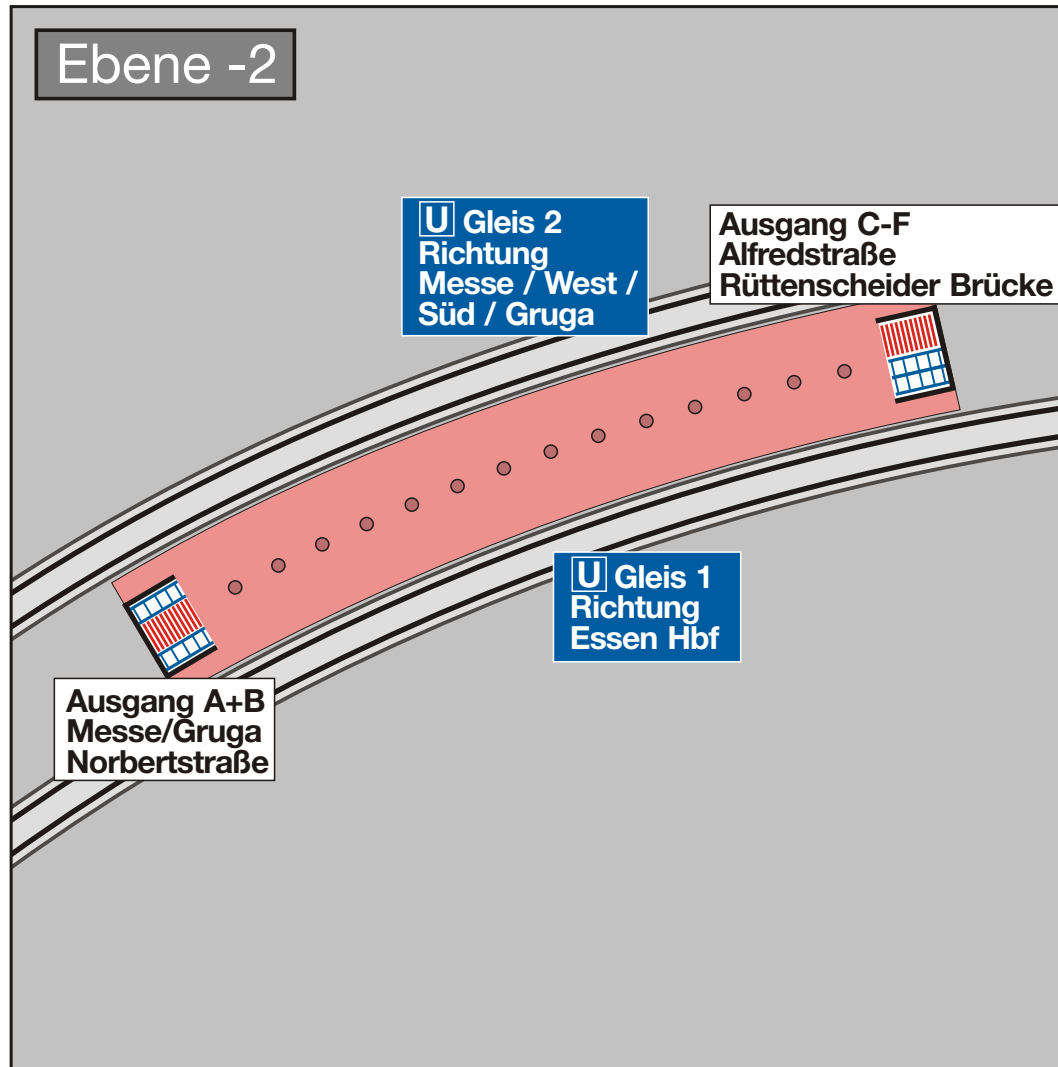

Essen Messe Ost/Gruga

Ebene 0		Ebene -2		Gleis	
 142	Kettwig	1	 11	Essen Hbf - Altenessen - Essen Karnap- GE-Buerer Str.	1
 142	Annental - Betriebshof Ruhrallee	2	 11	Messe West/ Süd/Gruga	2
NachtNetz					
 NE13	Kettwig	1			
 NE13	Essen Hbf	2			

 Bahnsteig
  Treppen
  Rolltreppen
  Stadtbahn

Konzept und Realisation: espey werbeagentur · 093.3

30.10.2009