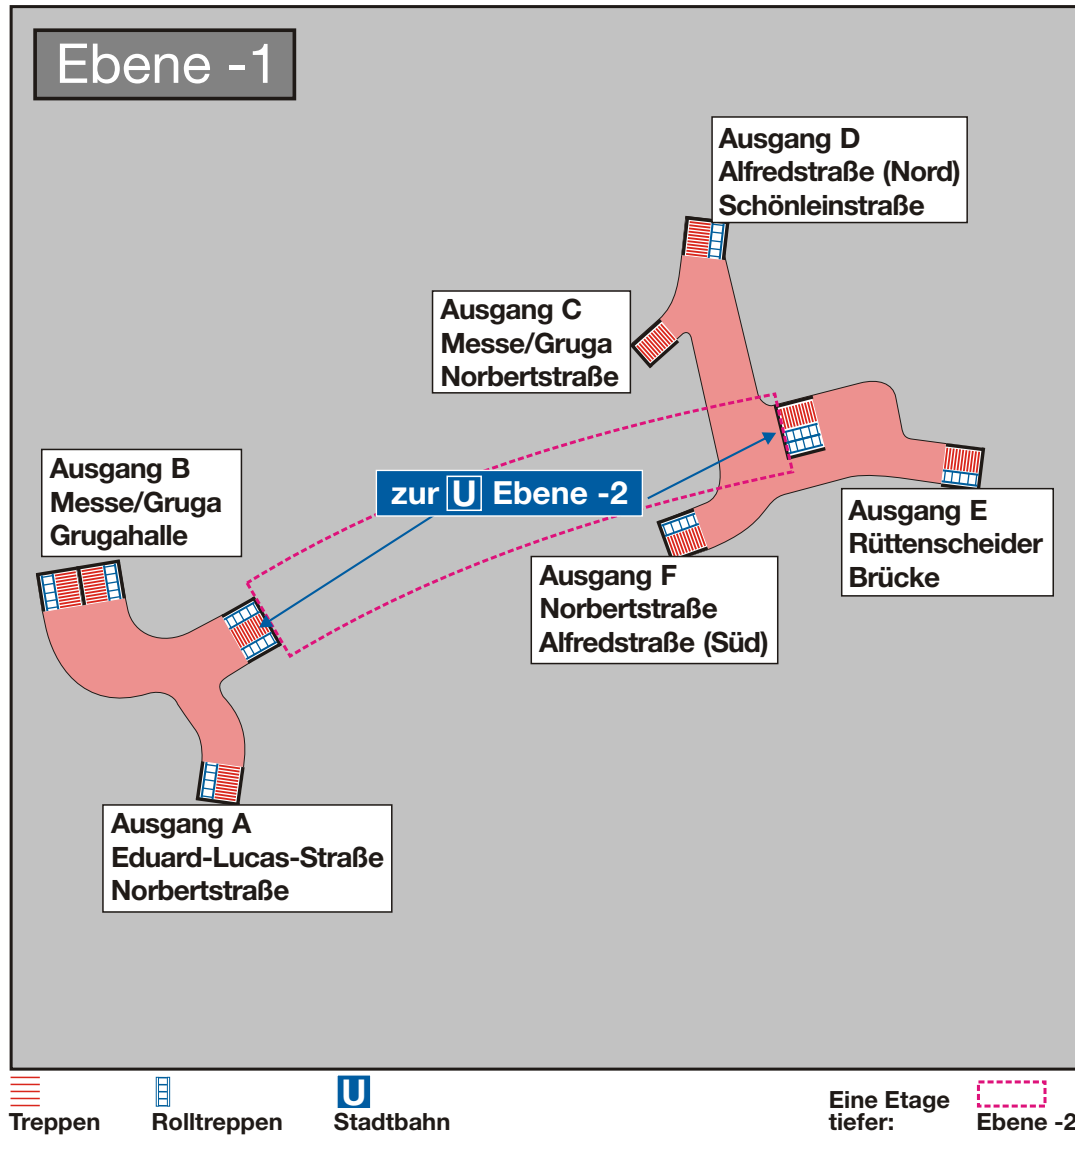

Essen Messe Ost/Gruga

Ebene 0

142 Kettwig	1
142 Anntal - Betriebshof Ruhrallee	2
NachtNetz	
NE13 Kettwig	1
NE13 Essen Hbf	2

Ebene -2

Gleis

11 Essen Hbf - Altenessen - Essen Karnap- GE-Buerer Str.	1
11 Messe West/ Süd/Gruga	2