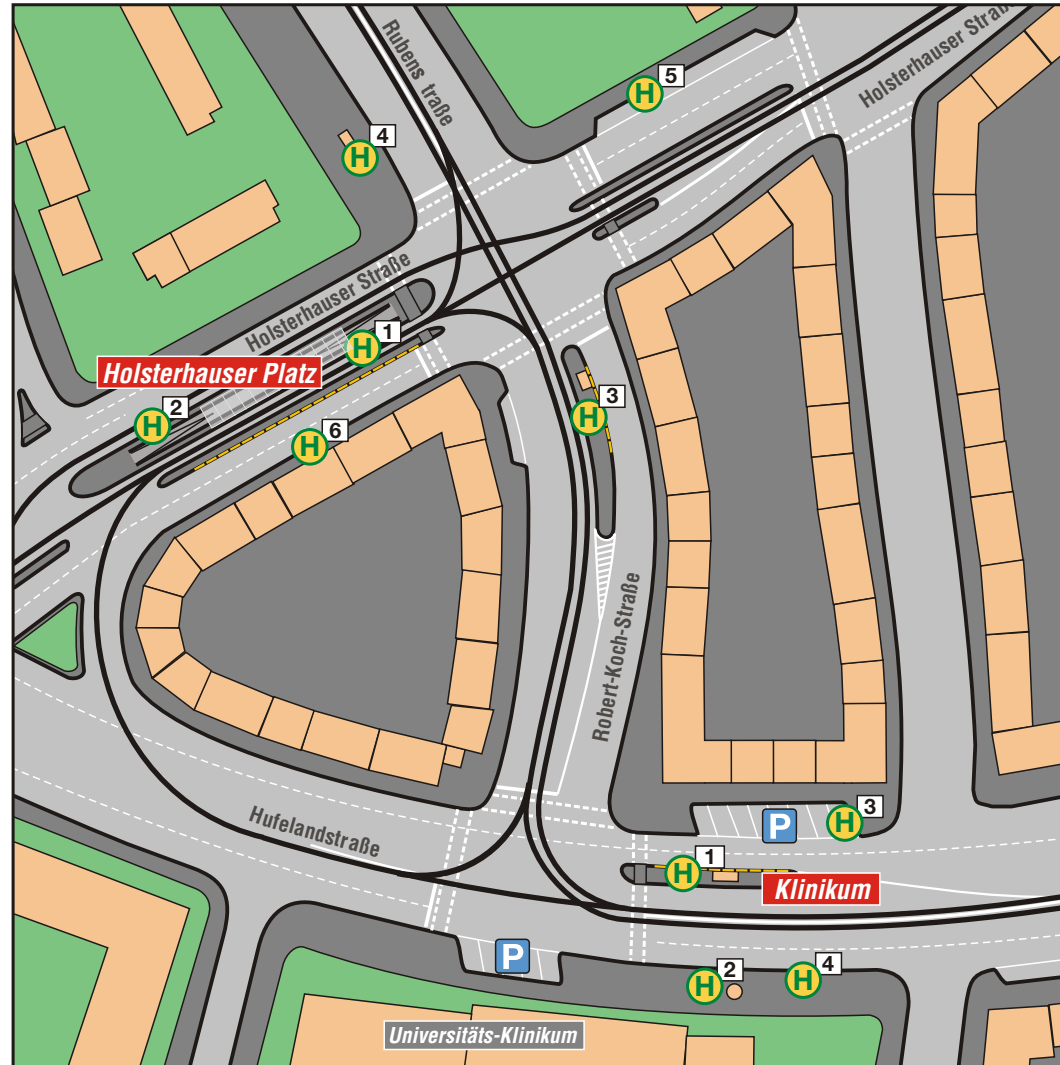

Essen Holsterhauser Platz

 17	Essen Hbf - Berliner Platz	1	
 17	Margarethenhöhe	2	
 106	Helenenstr. - Bergeborbeck	3	
 106	Rüttenscheid Essen Hbf - Altenessen	4	

NachtNetz

 NE9	Margarethenhöhe - Haarzopf	5
 NE9	Essen Hbf	6
 NE14	Bergeborbeck	3
 NE14	Huttrop - Steele - Kray	4

Essen Klinikum

 106	Helenenstr. - Bergeborbeck	1	
 106	Rüttenscheid - Essen Hbf - Altenessen	2	
 160	Schölerpad - Borbeck	3	
 160	Stoppenberg	4	
 161	Schölerpad	3	
 161	Stoppenberg	4	

NachtNetz

 NE14	Bergeborbeck	3
 NE14	Huttrop - Steele - Kray	4

 Haltestellen