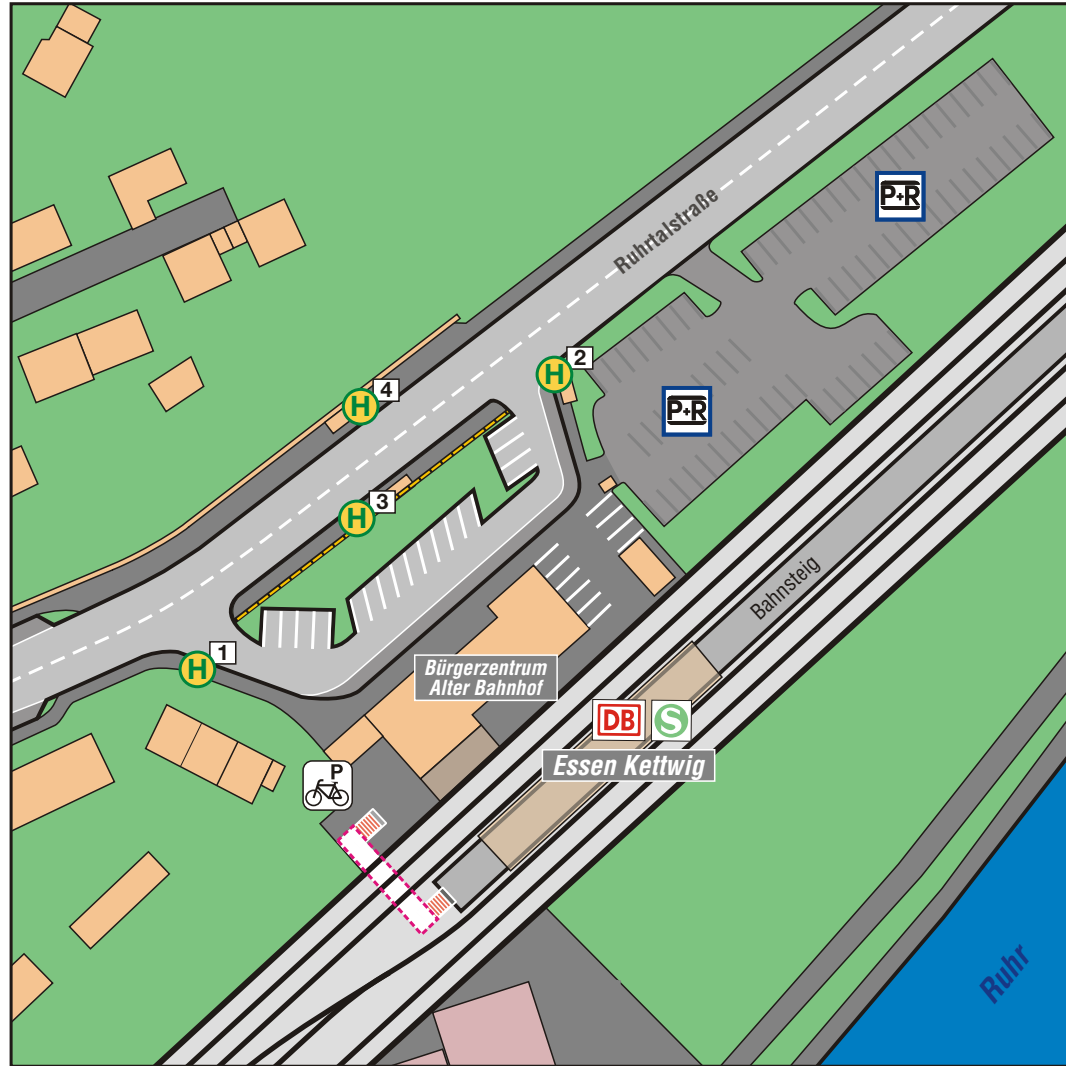

# Essen Kettwig

		
	142	Messe - Rüttenscheid - Annental - Betriebshof Ruhrallee
	190	Werden - Ruhrlandklinik
	190	Kettwiger Markt
<b>NachtNetz</b>		
	NE13	Rüttenscheid - Essen Hbf

 Haltestellen

Konzept und Realisation: espey werbeagentur · 268.1