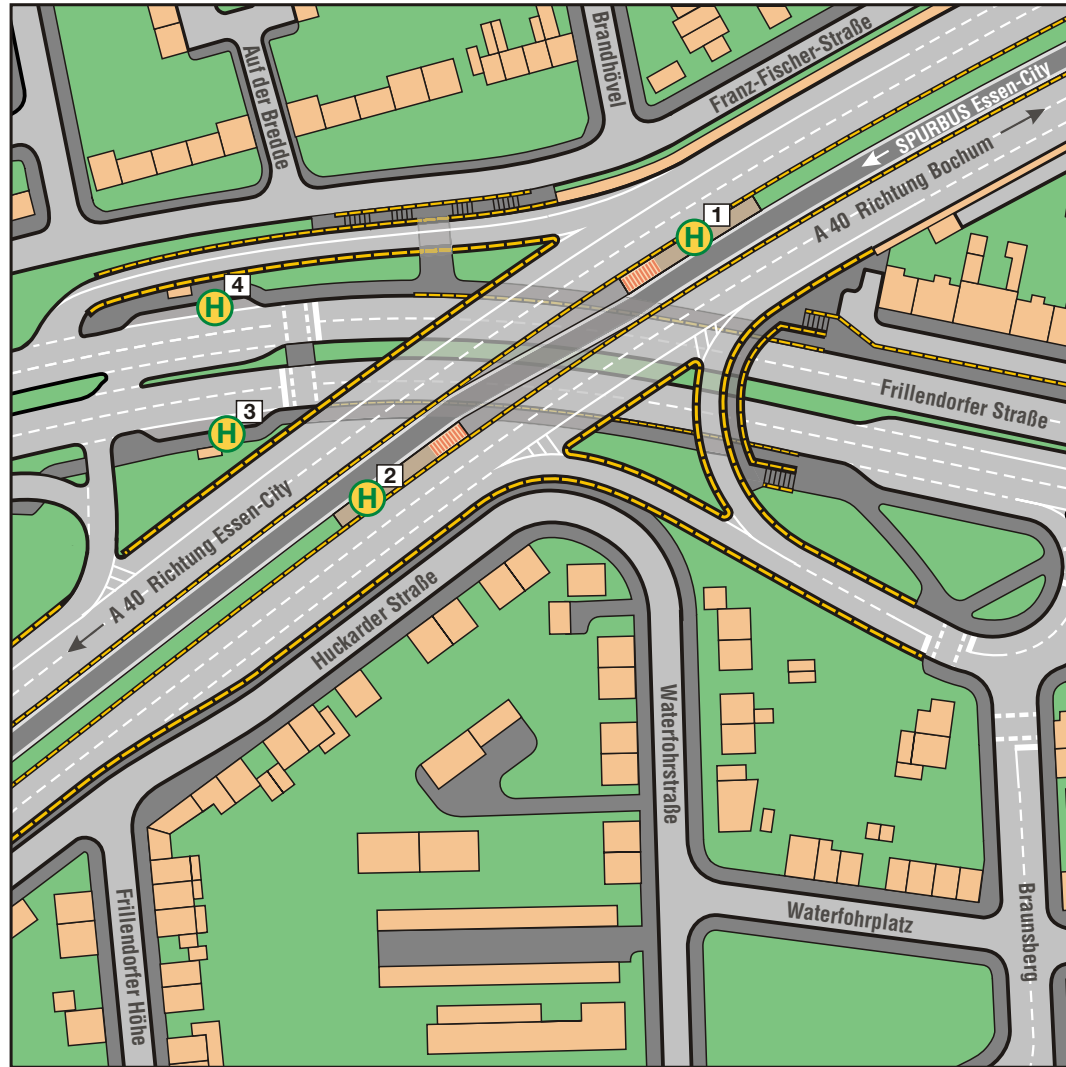

Essen Frillendorfer Platz

		H
 146	Essen Hbf - Heisingen	1
 146	Kray - Leithe	2
 147	Rathaus Essen - Frohnhausen - Haarzopf	1
 147	Kray	2
 166	Steele - E-Burgaltendorf - HAT-Niederwenigern	3
 166	Essen Hbf - Dellwig	4
NachtNetz		
 NE4	Steele - Uberruhr - Burgaltendorf	3
 NE4	Essen Hbf	4

 Haltestellen

Konzept und Realisation: espey werbeagentur · 196.1

23.11.2009