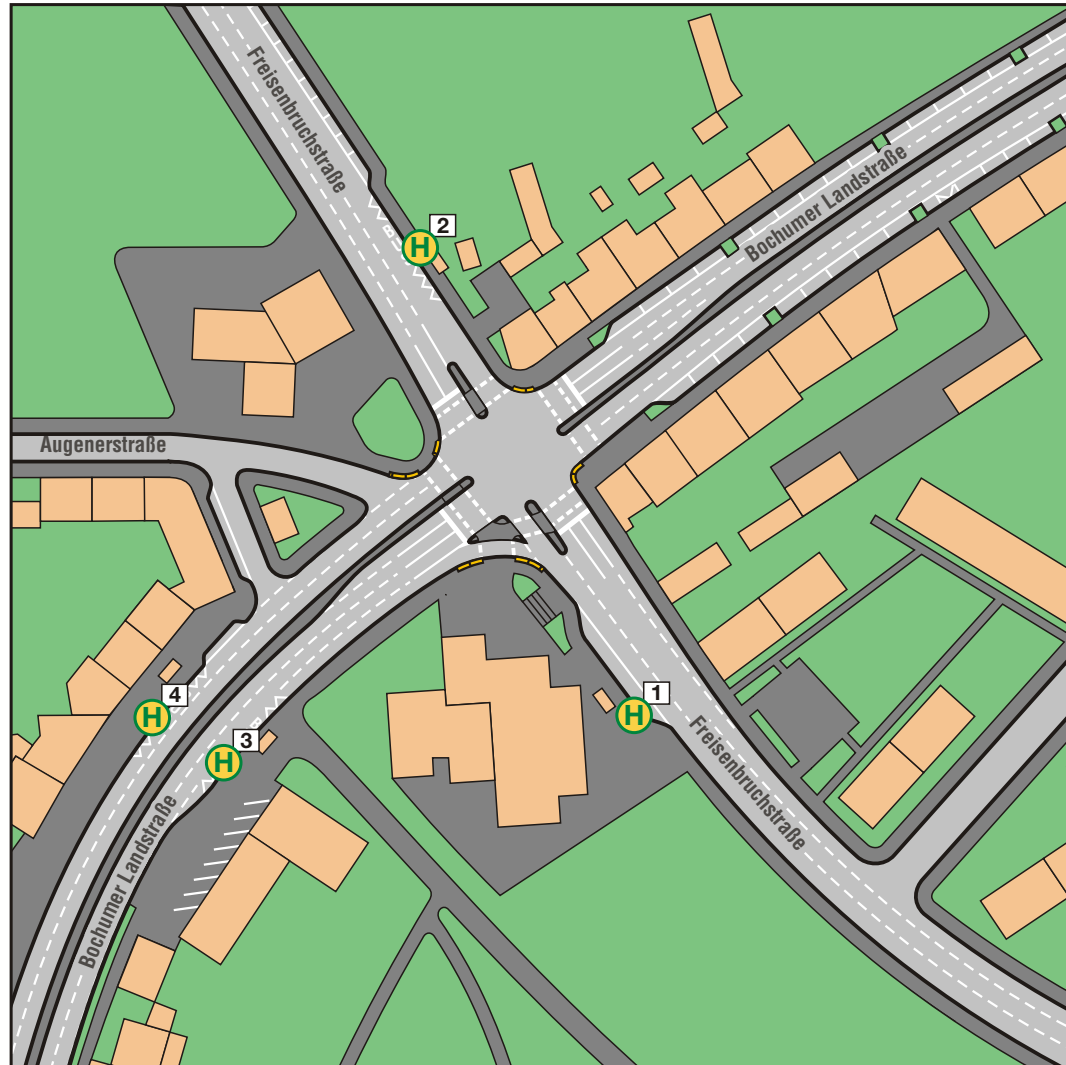

# Essen Freisenbruchstraße

 		
164	Steele	2
170	Kray - Schonnebeck - Katernberg - Altenessen - Borbeck	3
170	Steele	4
174	Freisenbruch - Eiberg Kirche	3
174	Steele	4
184	Hörsterfeld - Steele	1
363	Bochum Höntrop - Wattenscheid	3
363	Steele	4
NachtNetz		
NE5	Hörsterfeld	3
NE5	Hüttrop - Essen Hbf	4
TaxiBus		
51	Wackenber - Horster Str. - Eiberg Kirche	3

 Haltestellen