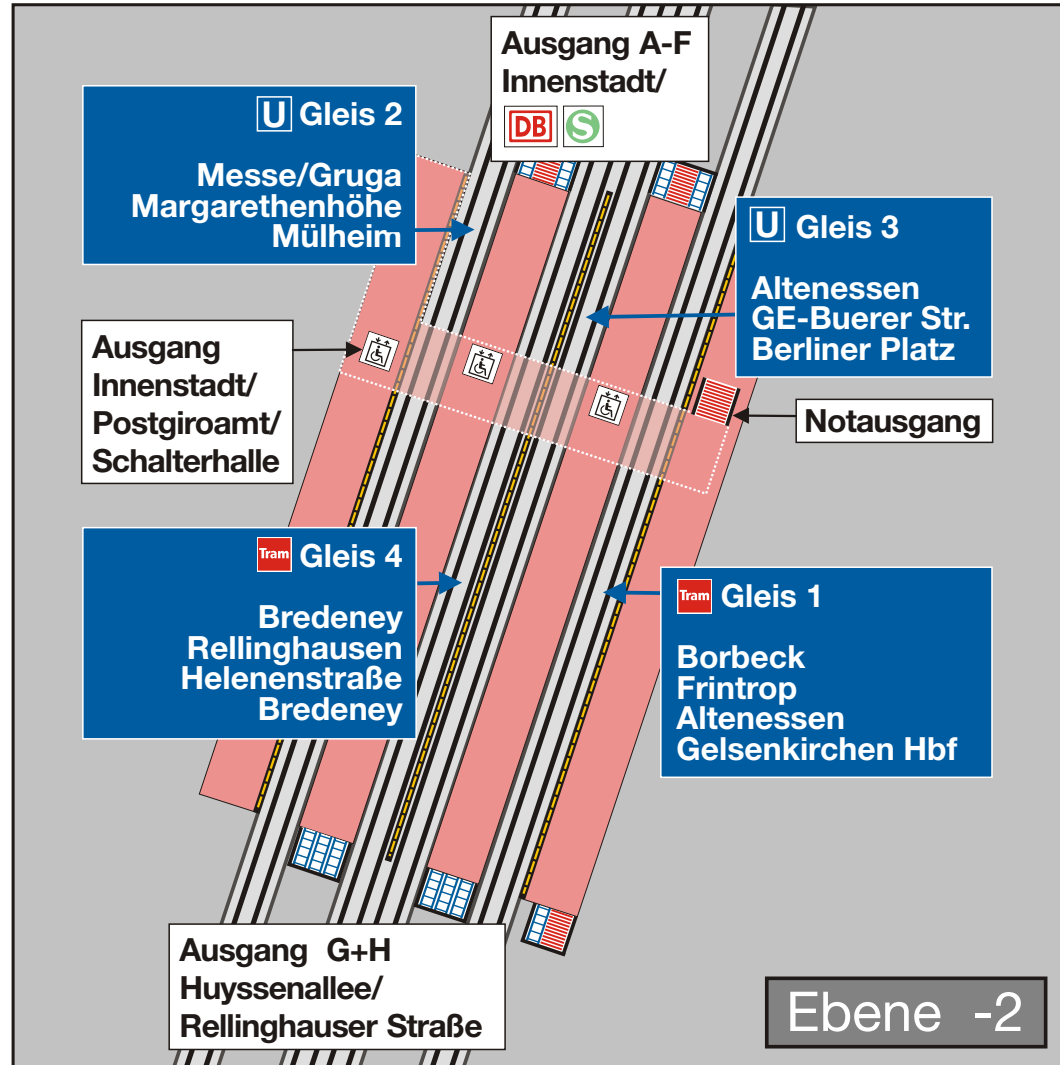

Essen Hauptbahnhof

Ebene 0		Ebene 0	
BUS 145 Essen Haarzopf - Mülheim Flughafen	3	BUS NE8 Bredeneu - Essen Werden - Velbert	7
BUS 145 Stadtwald - Heisingen	8	BUS NE9 Holsterhausen - Margarethenhöhe - Haarzopf	6
BUS 146 Kray - Leithe	3	BUS NE10 Frohnhausen - Haarzopf	8
BUS 146 Heisingen	8	BUS NE11 Altendorf - Essen Frintrop - Oberhausen	4
BUS 154 Schonnebeck - Beisen	2	BUS NE12 Bergeborbeck - Dellwig - Borbeck	2
BUS 154 Bergerhausen	7	BUS NE13 Rüttenscheid - Kettwig	8
BUS 155 Essen Schonnebeck-GE-Rothhausen	2	BUS NE16 Bergeborbeck - Dellwig - Bottrop	6
BUS 155 Kupferdreh	7		
BUS 166 Steele - Burgaltendorf - HAT-Niederwienigern	2		
BUS 166 Dellwig	9		
BUS 193 Versorgungsamt	7		
BUS 196 Bergeborbeck - Vogelheim	1		
BUS 196 Essen West	9		
BUS SB14 Stadtwald - Heisingen	8		
BUS SB15 Überruhr - Burgaltendorf	7		
BUS SB16 Bottrop - Dorsten ZOB	1		
BUS SB19 Velbert	4		
BUS FolkwangBus	5		
NachtNetz		Ebene -2	
BUS NE1 Essen Karnap - Gelsenkirchen	1	U 11 Rüttenscheid - Messe	2
BUS NE2 Katernberg	1	U 11 Altenessen - Essen Karnap - GE-Buerer Str.	3
BUS NE3 Schonnebeck - Kray - Leithe	2	U 17 Holsterhausen - Margarethenhöhe	2
BUS NE4 Frillendorf - Steele - Überruhr - Burgaltendorf	3	U 17 Berliner Platz	3
BUS NE5 Huttrop - Steele - Hörsterfeld	3	U 18 Karlsplatz	3
BUS NE6 Rellinghausen - Überruhr - Kupferdreh	7	U 18 MH-Rhein-Ruhr-Zentrum - Mülheim Hbf	2
BUS NE7 Stadtwald - Heisingen	4	Tram 101 Bergeborbeck - Borbeck	1
		Tram 101 Bredeneu	4
		Tram 105 Altendorf - Frintrop	1
		Tram 105 Bergerhausen - Rellinghausen	4
		Tram 106 Altenessen	1
		Tram 106 Rüttenscheid - Helenenstr. - Bergeborbeck	4
		Tram 107 Essen Katernberg - Zollverein - GE-Hbf	1
		Tram 107 Bredeneu	4

- Galerie
- Bahnsteig
- Treppen
- Rolltreppen
- Aufzug

Konzept und Realisation: espey werbeagentur · 001.3

03.11.2009