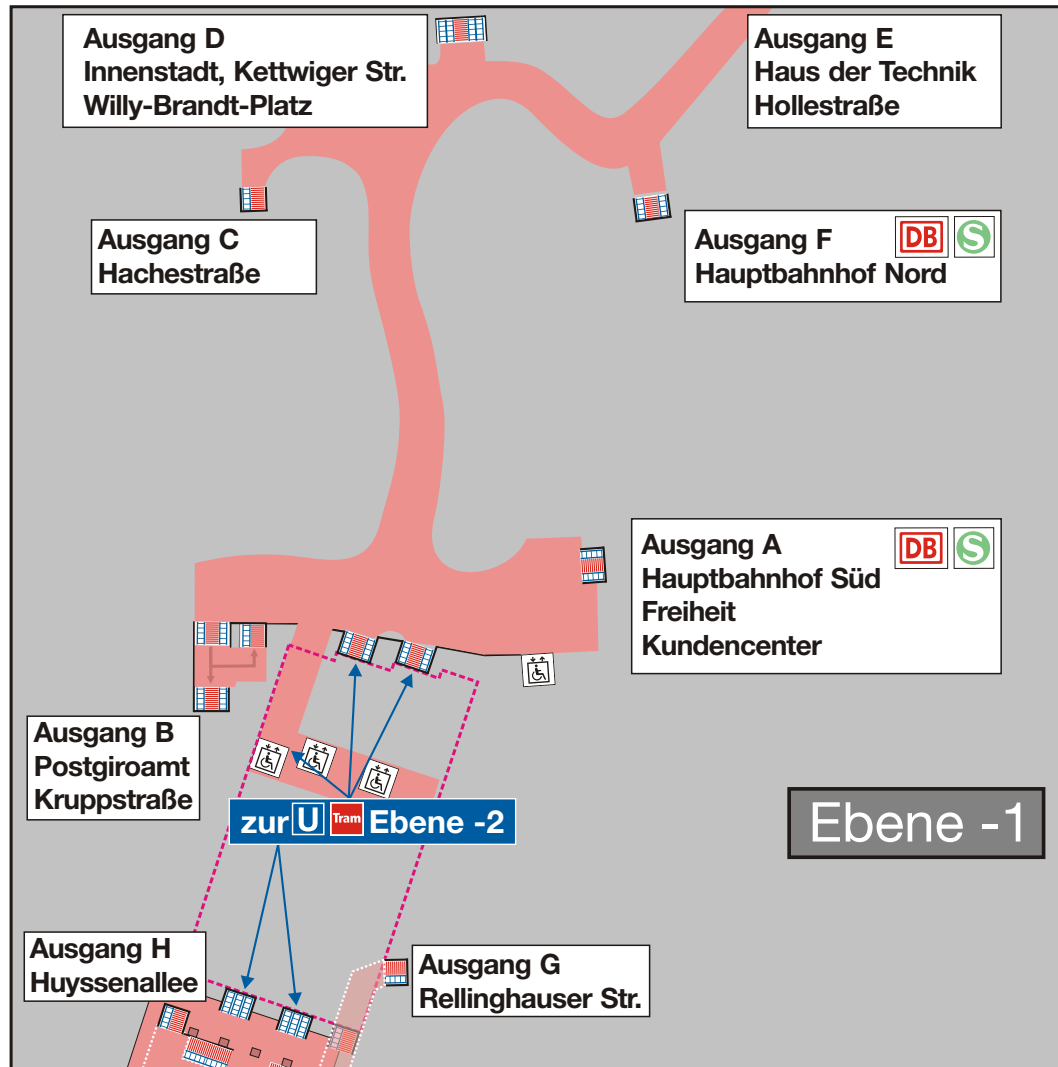

Ebene 0

NachtNetz		
BUS NE8	Bredeneu - Essen Werden - Velbert	7
BUS NE9	Holsterhausen - Margarethenhöhe - Haarzopf	6
BUS NE10	Frohnhausen - Haarzopf	8
BUS NE11	Altendorf - Essen Frintrop - Oberhausen	4
BUS NE12	Bergeborbeck - Dellwig - Borbeck	2
BUS NE13	Rüttenscheid - Kettwig	8
BUS NE16	Bergeborbeck - Dellwig - Bottrop	6

Ebene -2

Gleis

U 11	Rüttenscheid - Messe	2
U 11	Alteneßen - Essen Karnap - GE-Buerer Str.	3
U 17	Holsterhausen - Margarethenhöhe	2
U 17	Berliner Platz	3
U 18	Karlsplatz	3
U 18	MH-Rhein-Ruhr-Zentrum - Mülheim Hbf	2
Tram 101	Bergeborbeck - Borbeck	1
Tram 101	Bredeneu	4
Tram 105	Altendorf - Frintrop	1
Tram 105	Bergerhausen - Rellinghausen	4
Tram 106	Alteneßen	1
Tram 106	Rüttenscheid - Helenenstr. - Bergeborbeck	4
Tram 107	Essen Katernberg - Zollverein - GE-Hbf	1
Tram 107	Bredeneu	4

NachtNetz

BUS NE1	Essen Karnap - Gelsenkirchen	1
BUS NE2	Katernberg	1
BUS NE3	Schonnebeck - Kray - Leithe	2
BUS NE4	Frillendorf - Steele - Überruhr - Burgaltendorf	3
BUS NE5	Huttrop - Steele - Hörsterfeld	3
BUS NE6	Rellinghausen - Überruhr - Kupferdreh	7
BUS NE7	Stadtwald - Heisingen	4

Galerie
Treppen
Rolltreppen
Aufzug
Straßenbahn
Stadtbahn
Eine Etage tiefer:
Ebene -2

Konzept und Realisation: espey werbeagentur · 001.2

27.10.2009