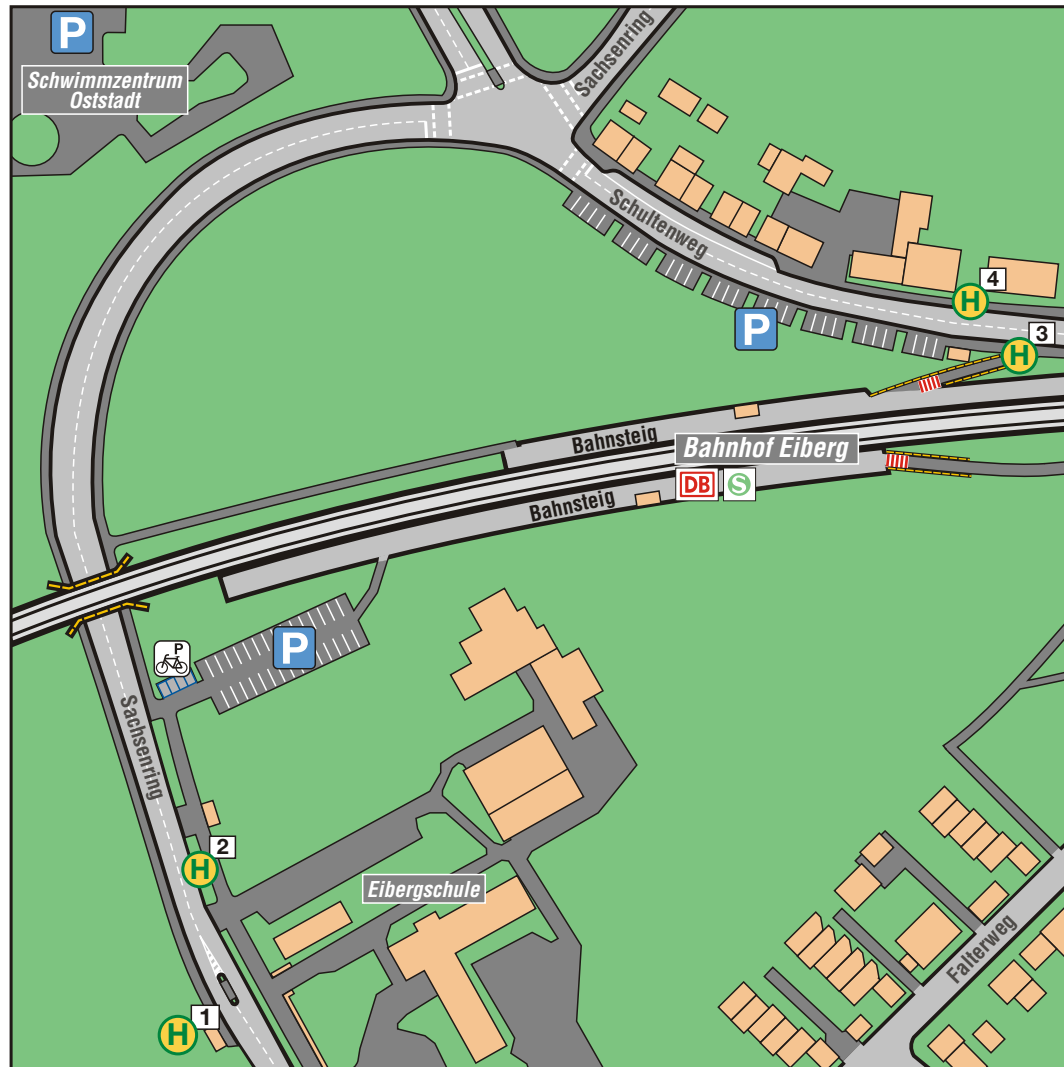

Essen Eiberg

		
 164	Freisenbruch - Steele	2
 174	Freisenbruch - Eiberg Kirche	3
 174	Steele 	4
 184	Hörsterfeld - Steele	1

NachtNetz

 NE5	Hörsterfeld	1
 NE5	Hüttrop - Essen Hbf	2

 Haltstellen
 Treppen