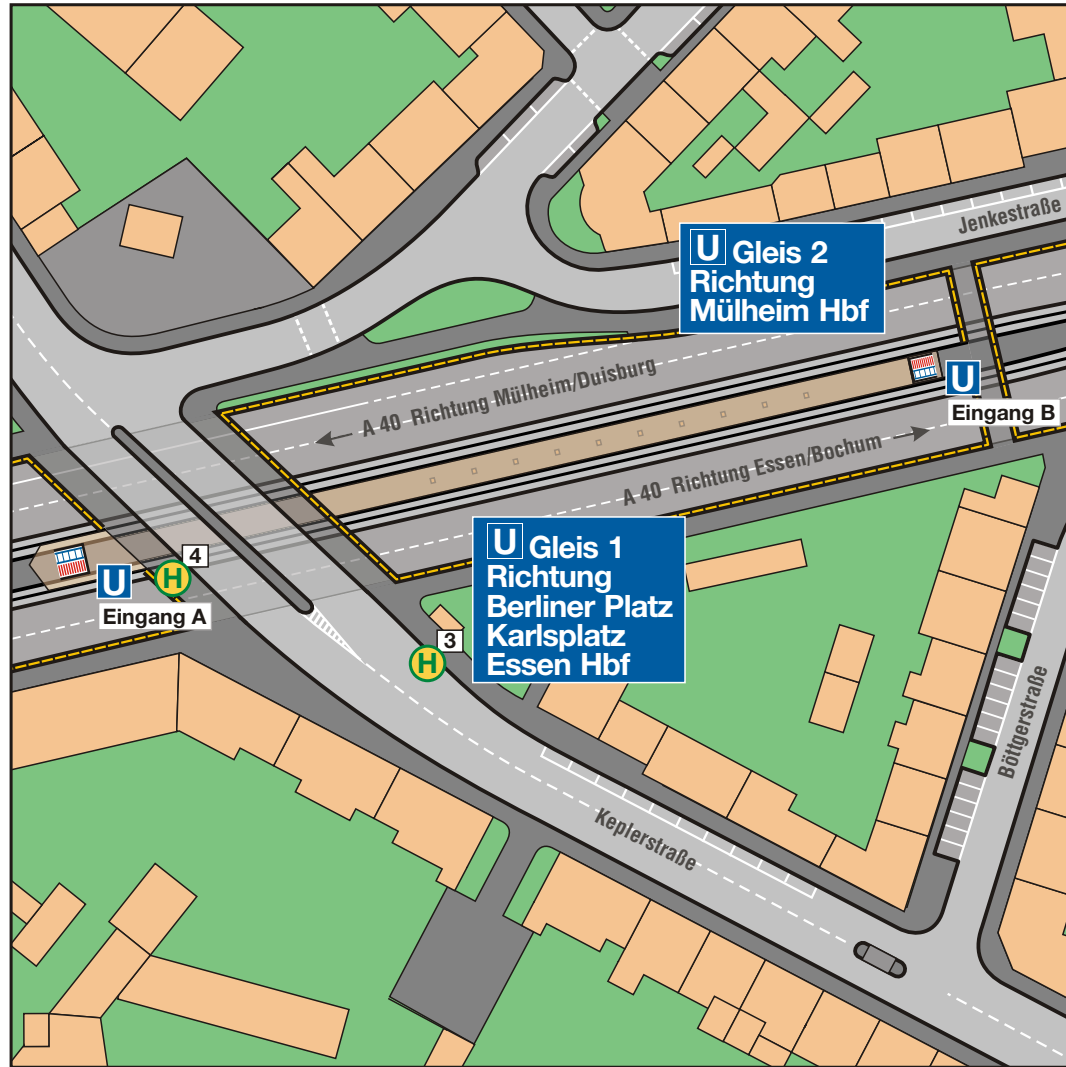

Essen Breslauer Straße

| | H | Gleis |
|--------------------------------|---|---|
| 160 Schülerpad - Borbeck | 3 | 18 Essen Hbf - Karlsplatz 1 |
| 160 Rüttenscheid - Stoppenberg | 4 | 18 MH-Rhein-Ruhr-Zentrum- 2 Mülheim Hbf |
| 161 Schülerpad | 3 | |
| 161 Rüttenscheid - Stoppenberg | 4 | |

- Haltestellen
- Stadtbahn
- Treppen
- Rolltreppen

Konzept und Realisation: espey werbeagentur · 201.1

14.12.2009