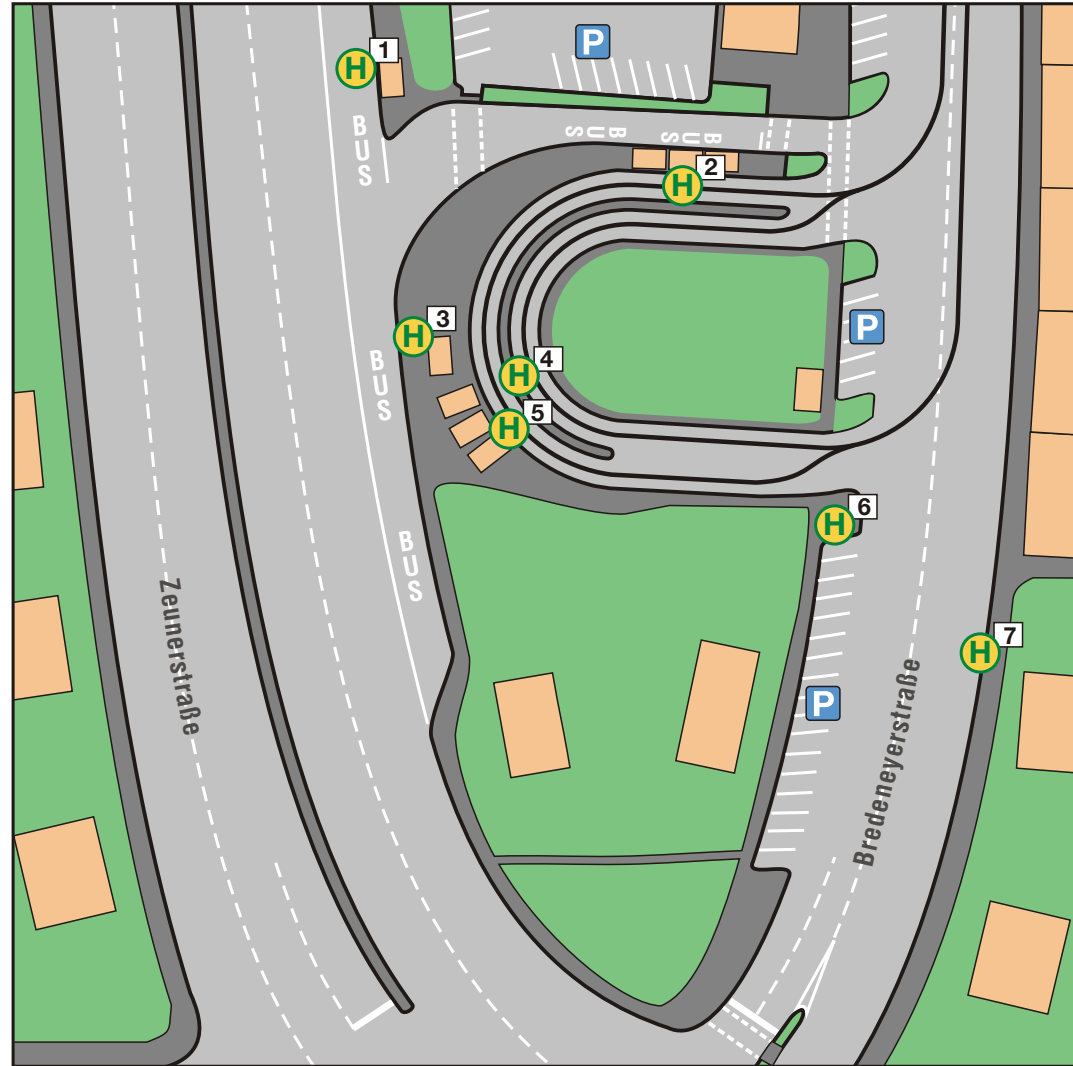

# Essen Bredeney

	101	Essen Hbf - Bergeborbeck - Borbeck	4
	107	Essen Hbf - Essen Katernberg - Zollverein - GE-Hbf	5
	169	Werden - Essen Heidhausen - Velbert	2
	169	Margarethenhöhe	3
	194	Haarzopf	1
	194	Stadtwald - Steele - Essen Kray - GE-Hbf	1
<b>NachtNetz</b>			
	NE8	Essen Werden - Velbert	6
	NE9	Essen Hbf	7

 Haltestellen

Konzept und Realisation: espey werbeagentur · 006.1

30.10.2009