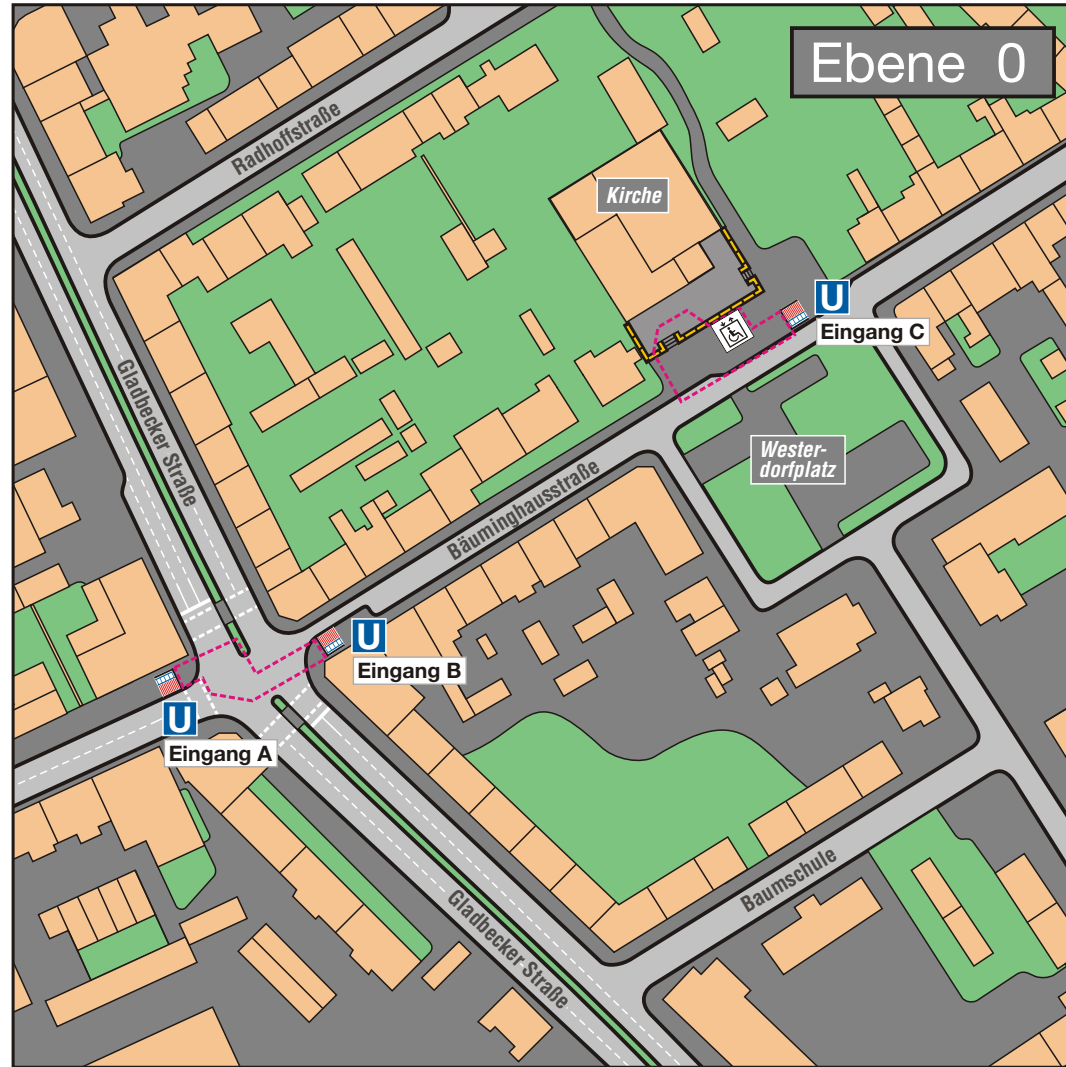

# Essen Bäuminghausstraße

Ebene -2		Gleis	
	11	Altenessen - Essen Karnap - GE-Buerer Str.	1
	11	Essen Hbf - Rüttenscheid - Messe	2
	18	Karlsplatz	1
	18	Essen Hbf - MH-Rhein-Ruhr-Zentrum - Mülheim Hbf	2

 Haltstellen   
  Stadtbahn   
  Treppen   
  Rolltreppen   
  Aufzug   
 Eine Etage tiefer:  Ebene -1

Konzept und Realisation: espey werbeagentur · 262.1  
15.12.2009