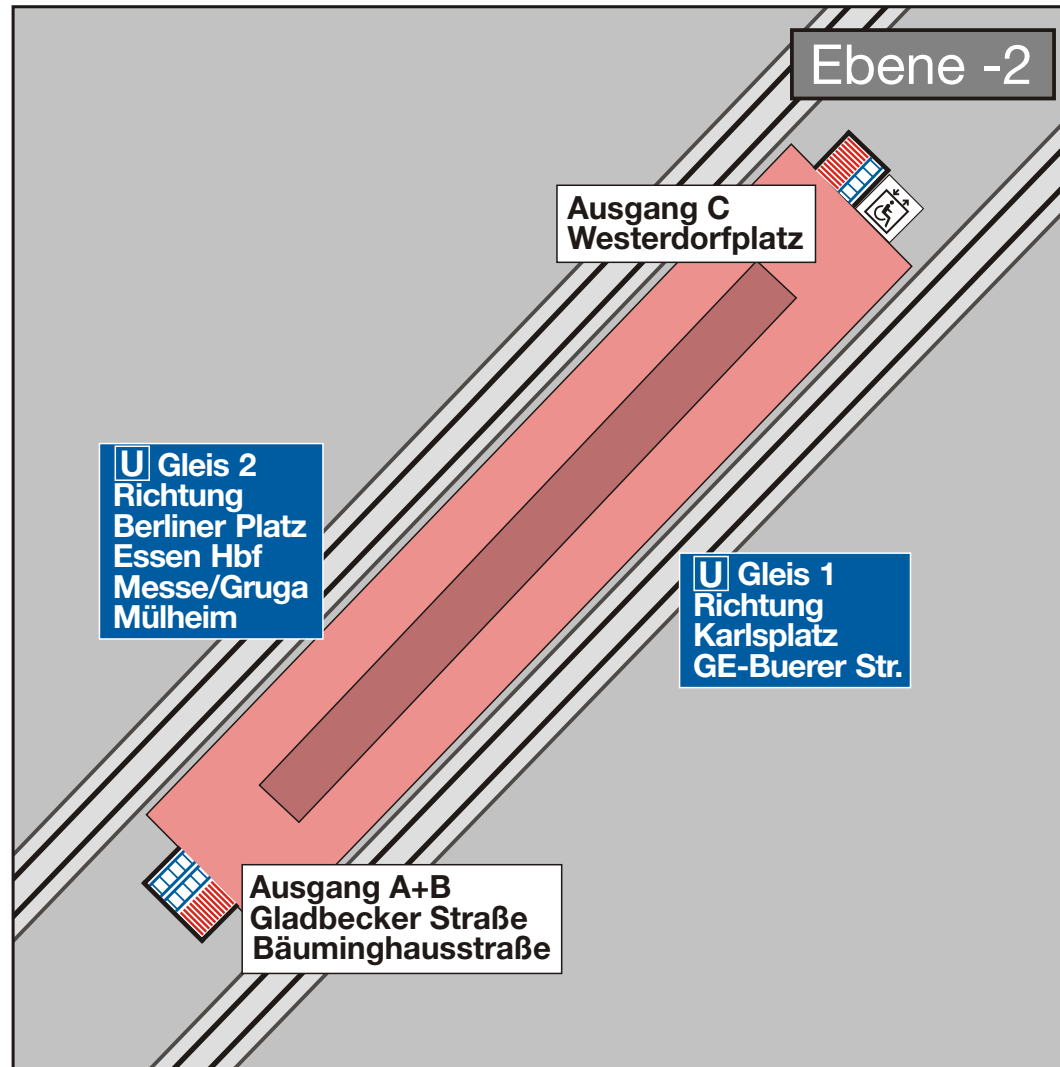

## Bäuminghausstraße

Ebene -2	Gleis
 11 Altenessen - Essen Karnap - GE-Buerer Str.	1
 11 Essen Hbf - Rüttenscheid - Messe	2
 18 Karlsplatz	1
 18 Essen Hbf - MH-Rhein-Ruhr-Zentrum - Mülheim Hbf	2

 Bahnsteig   
  Treppen   
  Rolltreppen   
  Aufzug   
  Stadtbahn