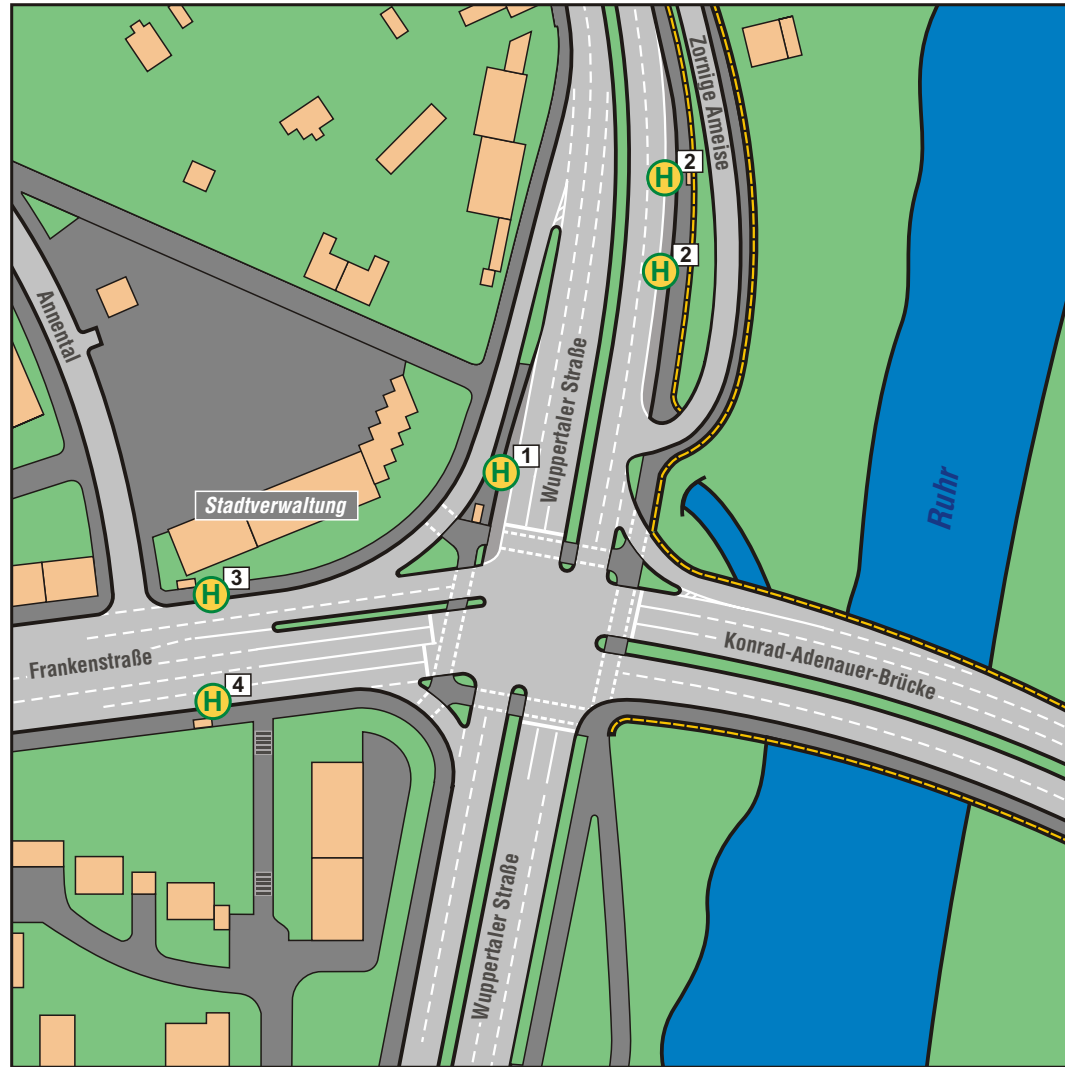

Essen Annental

		H
 142	Rüttenscheid - Messe - Kettwig	1
 142	Betriebshof Ruhrallee	2
 144	Stadtwald	3
 144	Steele - Kray	4
 155	Kupferdreh	1
 155	Essen Hbf - Essen Schonnebeck - GE-Rothhausen	2
 194	Stadtwald - Bredeneu - Haarzopf	1
 194	Steele - Essen Kray - GE-Hbf	2
 SB15	Überruhr - Burgaltendorf	1
 SB15	Essen Hbf	2
NachtNetz		
 NE6	Essen Hbf	3
 NE6	Überruhr - Kupferdreh	4
TaxiBus		
61	Klinkestraße - Kunstwerkhütte - Grendplatz	4

 Haltestellen