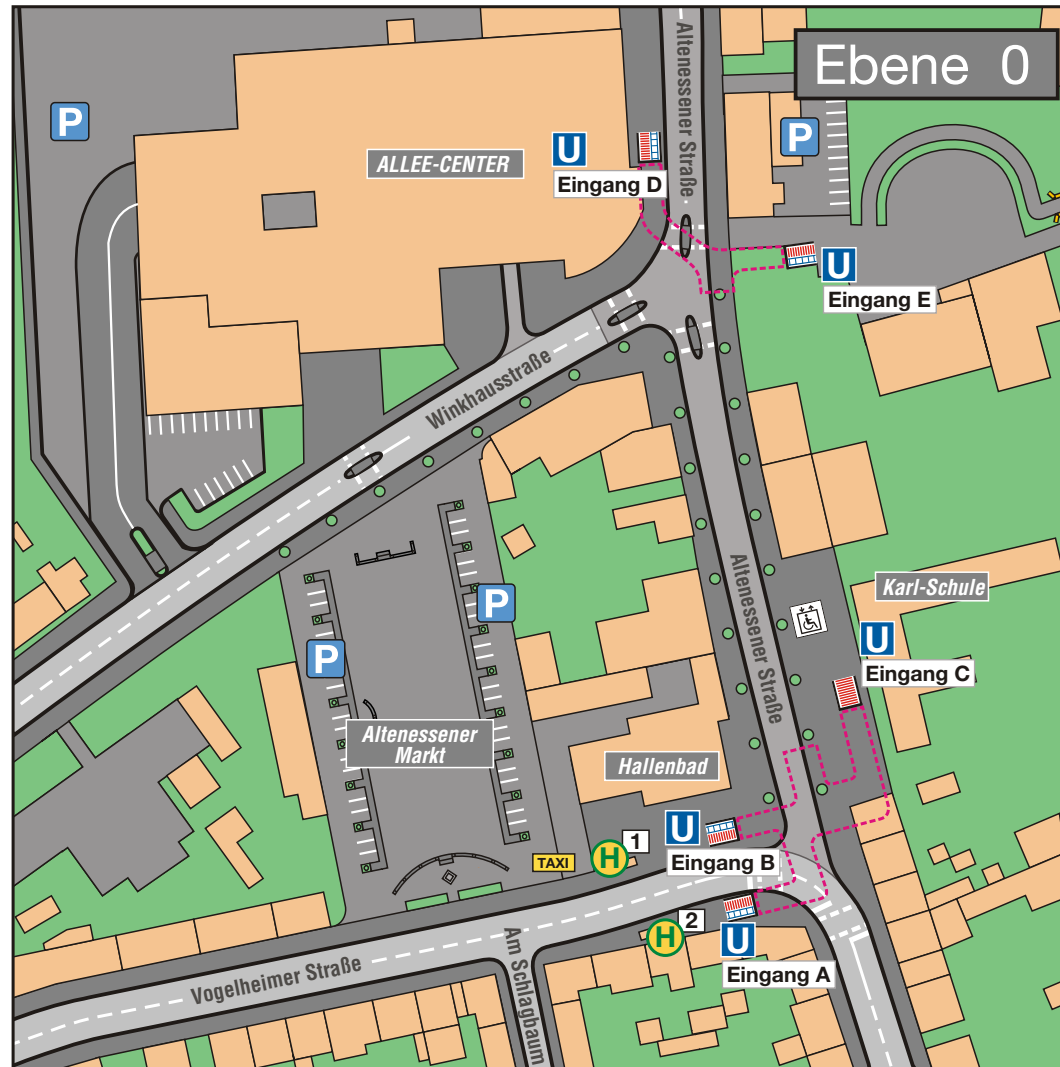

Essen Altenessen Mitte

Ebene 0

162	Rahmviertel - Karlsplatz	2
170	Borbeck	1
170	Katernberg - Schonnebeck - Kray - Steele	2
172	Karlsplatz	1

Ebene -2

U	Gleis
U11 Essen Karnap - GE-Buerer Str.	1
U11 Essen Hbf - Rüttenscheid - Messe	2
U18 Karlsplatz	1
U18 Essen Hbf - MH-Rhein-Ruhr-Zentrum - Mülheim Hbf	2

Haltestellen

Stadtbahn

Treppen

Rolltreppen

Aufzug

Eine Etage
tiefer:

Ebene -1