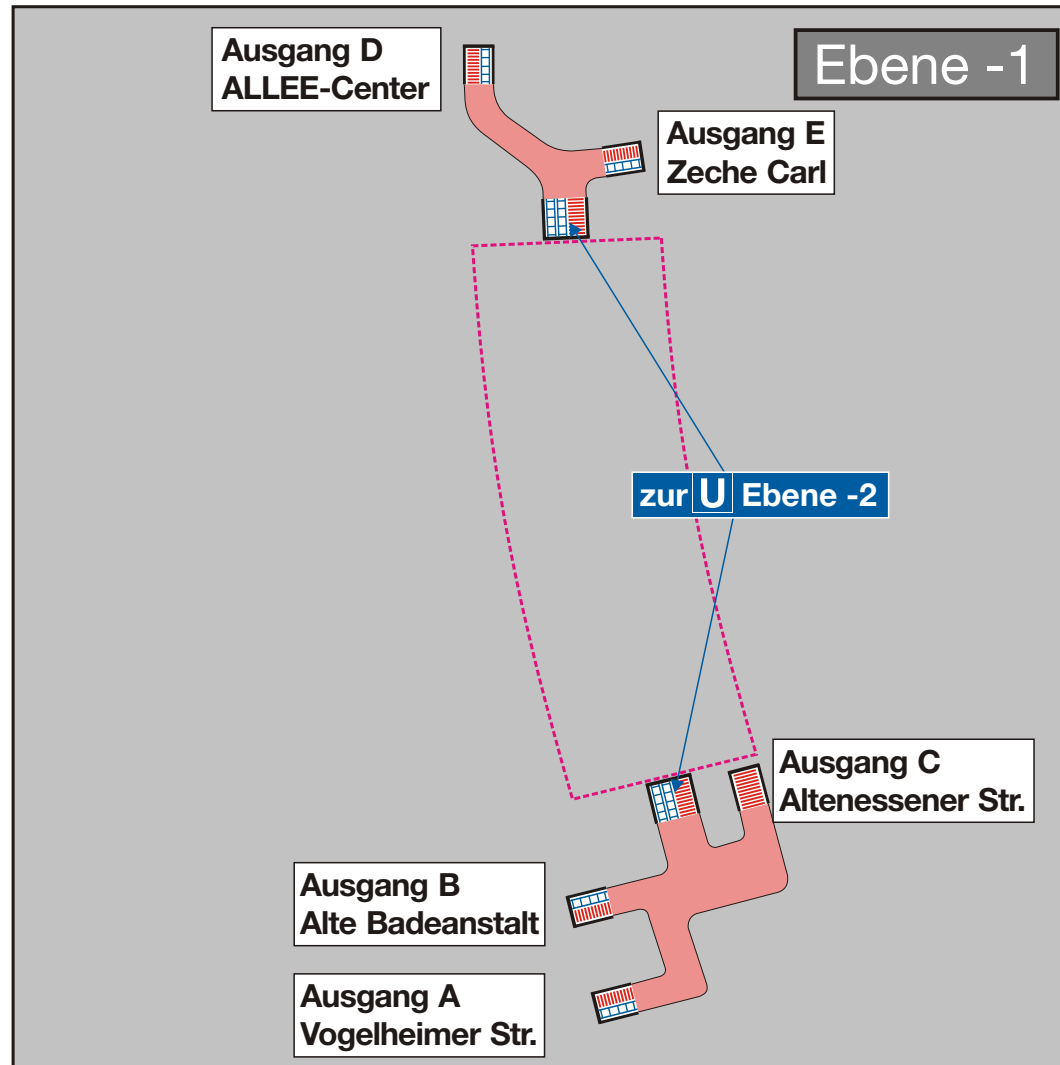

Essen Altenessen Mitte

Ebene 0		 Ebene -2	Gleis
 162	Rahmviertel - Karlsplatz	2	 11 Essen Karnap - GE-Buerer Str. 1
 170	Borbeck	1	 11 Essen Hbf - Rüttenscheid - Messe 2
 170	Katernberg - Schonnebeck - Kray - Steele	2	 18 Karlsplatz 1
 172	Karlsplatz	1	 18 Essen Hbf - MH-Rhein-Ruhr-Zentrum - Mülheim Hbf 2

 Treppen
 Rolltreppen
 Stadtbahn

Eine Etage
 tiefer:  Ebene -2