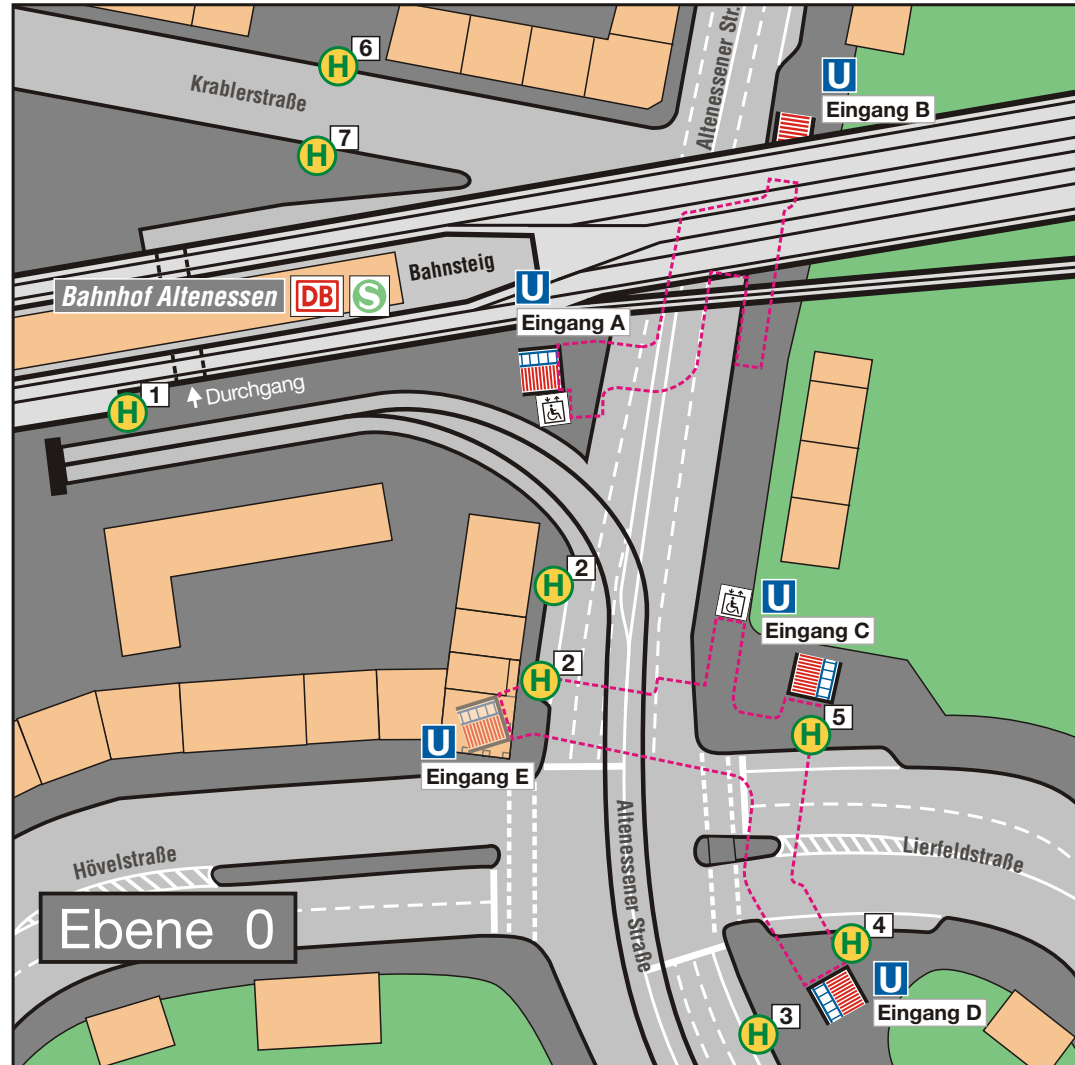

Essen Altenessen Bahnhof

Ebene 0

 106	Essen Hbf - Rüttenscheid - Helenenstr. - Bergeborbeck	1
 106	Essen Hbf - Rüttenscheid - Helenenstr. - Bergeborbeck	2

 140	Stoppenberg	4
 140	Borbeck	5
 162	Rahmviertel - Karlsplatz	4
 162	Rahmviertel - Karlsplatz	7
 172	Altenessen Mitte - Karlsplatz	6
 183	Stoppenberg - Katernberg	4
 183	Karlsplatz	5

NachtNetz

 NE1	Essen Hbf	2
 NE1	Essen Karnap - Gelsenkirchen	3

TaxiBus

11	Tuttmannstr. - Hövelstr. - Stadtwiese	3
----	---------------------------------------	---

Ebene -2

	Gleis	
U11	Essen Karnap - GE-Buerer Str.	1
U11	Essen Hbf - Rüttenscheid - Messe	2
U18	Karlsplatz	1
U18	Essen Hbf - MH-Rhein-Ruhr-Zentrum - Mülheim Hbf	2

 Halte-
stellen
 Stadt-
bahn
 Treppen
 Rolltreppen
 Aufzug

 Eine Etage
tiefer:
 Ebene -1