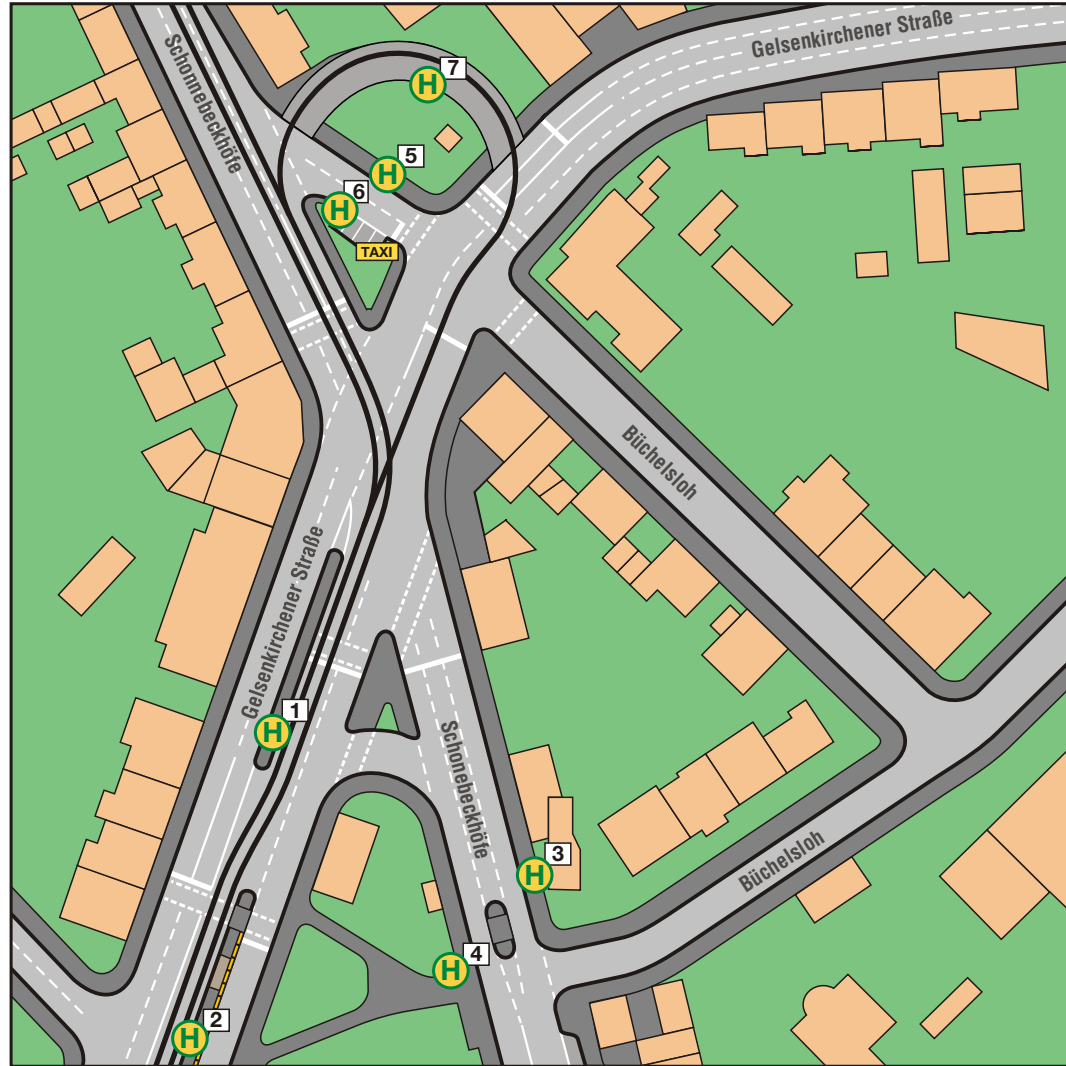

Essen Abzweig Katernberg

		H
 107	Zollverein - Essen Hbf - Bredene	1
 107	GE-Hbf	2
 170	Altenessen - Borbeck	3
 170	Schonneck - Kray - Steele	4
 348	GE-Rothausen - GE-Hbf	5
NachtNetz		
 NE2	Essen Hbf	1
 NE2	Hanielstr.	2
 NE15	Altenessen - Borbeck	5
 NE15	Schonneck - Kray	6

 Haltestellen