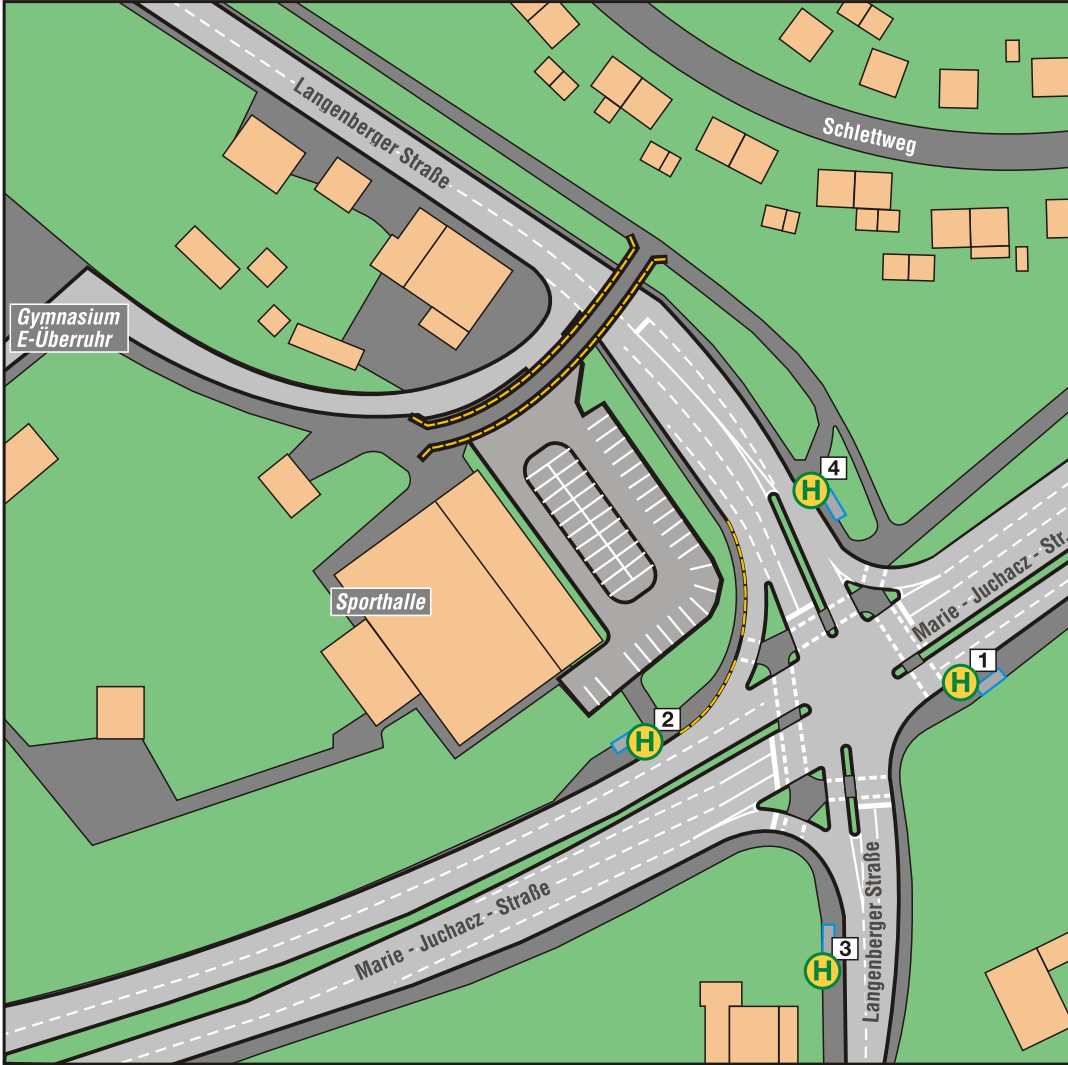

# Essen Lehmans Brink

	144	Anntal - Stadtwald	2
	144	Steele - Kray	4
	177	Steele	4
	177	Essen Kupferdreh - Velbert Nierenhof	3
	SB15	Essen Hbf	2
	SB15	Burgaltendorf	1

## NachtNetz

	NE4	Burgaltendorf	1
	NE4	Steele - Frillendorf - Essen Hbf	4
	NE6	Rellinghausen - Essen Hbf	2
	NE6	Kupferdreh	3

Haltestellen

Konzept und Realisation: espey werbeagentur · 136.1

27.05.2010