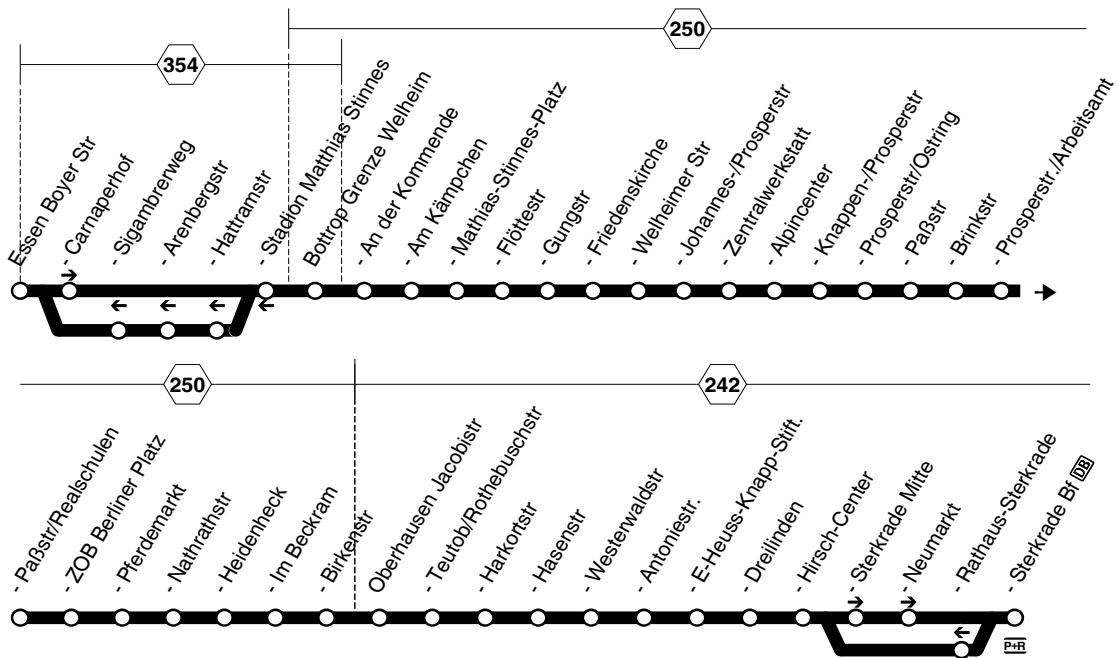

BUS 263

263

Essen-Karnap Boyer Str. - BOT-Welheim - ZOB Berliner Platz - OB-Sterkrade Bf und zurück

263

BUS