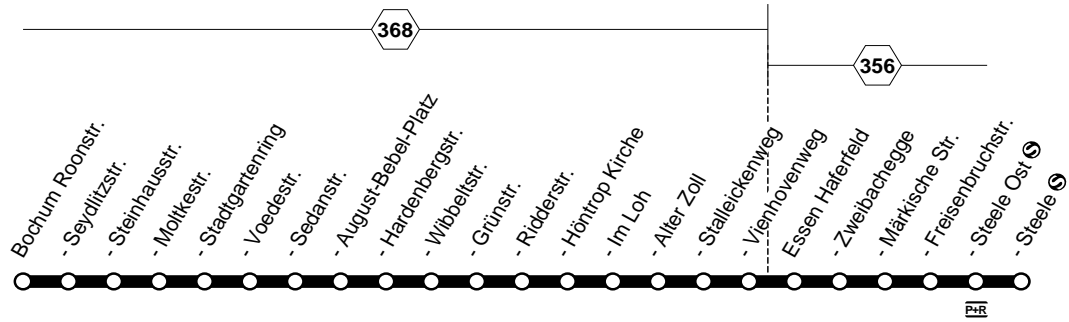

0

363/AST63

EMAG
363/AST63

**BO-WAT-Südfeldmark - WAT-Mitte -
Höntrop - E-Steele
und zurück**

363/AST63

**363/AST63**

montags bis freitags

samstags →

Haltestellen	Abfahrtszeiten													
									AS	AS	AS			
Bochum Roonstr.	5.11	5.51	6.21	18.51	19.19	19.49	20.19	21.19	21.49	22.19	22.49	5.51	6.21	6.51
- Seydlitzstr.	12	52	22	52	20	50	20	20	50	20	50	52	22	52
- Steinhausstr.	14	54	24	54	21	51	21	21	51	21	51	54	24	54
- Moltkestr.	15	55	25	55	22	52	22	22	52	22	52	55	25	55
- Stadtgartenring	16	56	26	56	23	53	23	23	53	23	53	56	26	56
- Voedestr.	17	57	27	57	24	54	24	24	54	24	54	57	27	57
- Sedanstr.	18	58	28	58	25	55	25	25	55	25	55	58	28	58
- August-Bebel-Platz	4.56	21	6.01	31	19.01	28	58	28	28	58	28	5.31	6.01	31
- Hardenbergstr.	57	22	02	32	02	29	59	29	29	59	29	32	02	32
- Wibbeltstr.	58	23	03	33	alle	03	30	20.00	30	30	22.00	30	23.00	33
- Grünstr.	59	24	04	34	04	31	01	31	31	01	31	01	34	04
- Ridderstr.	5.01	26	06	36	30	06	32	02	32	02	32	02	36	06
- Höntrop Kirche	03	28	08	38	08	34	04	34	34	04	34	04	38	08
- Im Loh	05	30	10	40	Min.	10	35	05	35	05	35	05	40	10
- Alter Zoll	06	31	11	41	11	36	06	36	36	06	36	06	41	11
- Stalleickenweg	08	33	13	43	13	38	08	38	38	08	38	08	43	13
- Vienhovenweg	09	34	14	44	14	39	09	39	39	09	39	09	44	14
Essen Haferfeld	10	35	15	45	15	40	10	40	40	10	40	10	45	15
- Zweibachege	4.46	11	36	16	46	16	19.41	20.11	20.41	21.41	22.41	23.11	5.46	6.16
- Märkische Str.	48	13	38	18	48	18							48	18
- Freisenbruchstr.	49	14	39	19	49	19							49	19
- Steele Ost ☉	50	15	40	20	50	20							50	20
- Steele ☉	4.53	5.18	5.43	6.23	6.53	19.23							6.53	7.23