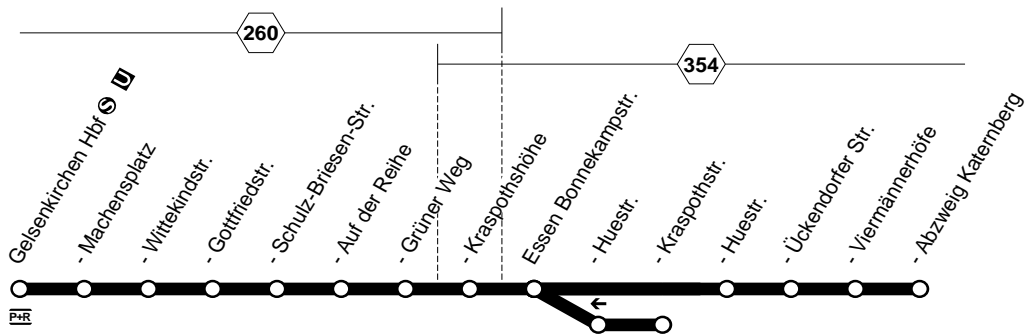

348

348

 **Gelsenkirchen Hbf**  - **E-Katernberg**
und zurück

348

**348****montags bis freitags****samstags**

Haltestellen	Abfahrtszeiten																	
	4.36	4.56	5.16	5.36	5.56	19.16	19.37	20.07	22.37	23.07	5.00	5.30	6.00	6.30	7.07	7.37		
Gelsenkirchen Hbf ☉	39	59	19	39	59	19	40	10	40	10	03	33	03	33	10	40		
- Machensplatz	40	5.00	20	40	6.00	20	41	11	41	11	04	34	04	34	11	41		
- Wittekindstr.	41	01	21	41	01	21	42	12	42	12	05	35	05	35	12	42		
- Gottfriedstr.	42	02	22	42	02	alle	22	43	13	alle	43	13	06	36	06	36	13	43
- Schulz-Briesen-Str.	43	03	23	43	03	23	44	14	44	14	07	37	07	37	14	44		
- Auf der Reihe	44	04	24	44	04	20	24	45	15	30	45	15	08	38	08	38	15	45
- Grüner Weg	45	05	25	45	05	25	46	16	46	16	09	39	09	39	16	46		
- Kraspothshöhe	4.46	5.06	5.26	5.46	6.06	Min.	19.26	19.47	20.17	Min.	22.47	23.17	10	40	10	40	7.17	7.47
Essen Bonnekampstr.																		
- Kraspothstr.													5.10	5.40	6.10	6.40		
- Huestr.	4.47	5.07	5.27	5.47	6.07	19.27	19.48	20.18	22.48	23.18					7.18	7.48		
- Uckendorfer Str.	48	08	28	48	08	28	49	19	49	19					19	49		
- Viermännerhöfe	50	10	30	50	10	30	50	20	50	20					20	50		
- Abzw Katernberg	4.51	5.11	5.31	5.51	6.11	19.31	19.51	20.21	22.51	23.21					7.21	7.51		